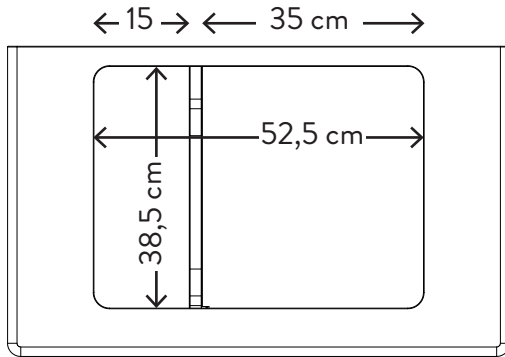

# DETAIL DIMENSIONS

Measurements in cm

## 4965

+ leg  
add h18,8 cm

← 27,5 cm →  
move 9,6 cm up  
or 6,4 cm down

← 27 cm → ← 47 cm →

+ leg  
add h18,8 cm

tenzo®