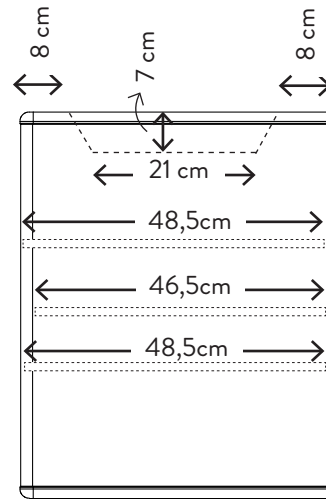

# DETAIL DIMENSIONS

Measurements in cm

## 4965

+ leg  
add h18,8 cm

← 27,5 cm →  
move 9,6 cm up  
or 6,4 cm down

← 27 cm → ← 47 cm →

+ leg  
add h18,8 cm

tenzo®