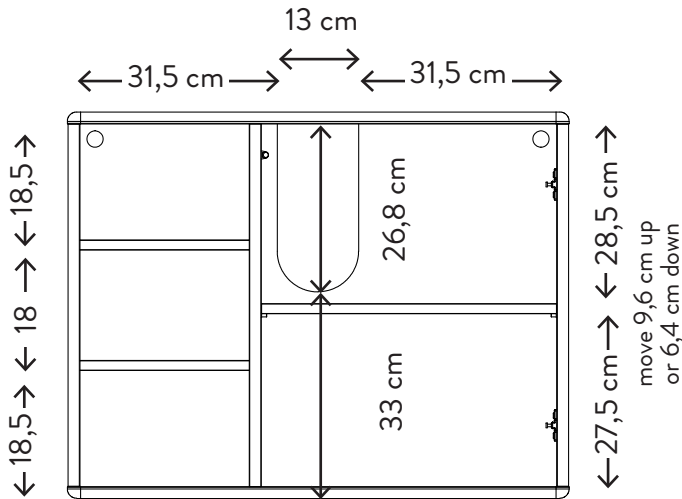

# DETAIL DIMENSIONS

Measurements in cm

## 4965

+ leg  
add h18,8 cm

← 27,5 cm →  
move 9,6 cm up  
or 6,4 cm down

← 27 cm → ← 47 cm →

+ leg  
add h18,8 cm

tenzo®