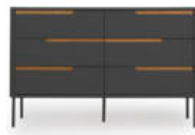

7702 Bench 2D

W:94 x D:35,5 x H:53,5 cm

White/Oak - 005

Anthracite/Oak - 034

7706 Dresser 6Dr

W:130 x D:45 x H:83 cm

White/Oak - 005

Anthracite/Oak - 034

7703 Shoe cabinet 3FI

W:62 x D:30 x H:131 cm

White/Oak - 005

Anthracite/Oak - 034

7704 Dresser 4Dr

W:80 x D:45 x H:102 cm

White/Oak - 005

Anthracite/Oak - 034