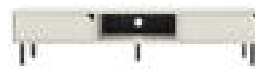

026 - Lake blue matte

062 - Dark taupe matte

072 - Cotton white matte

7007 Tv bench 2Dr 1C

W:176,5 x D:43 x H:39 cm

026 - Lake blue matte

062 - Dark taupe matte

072 - Cotton white matte