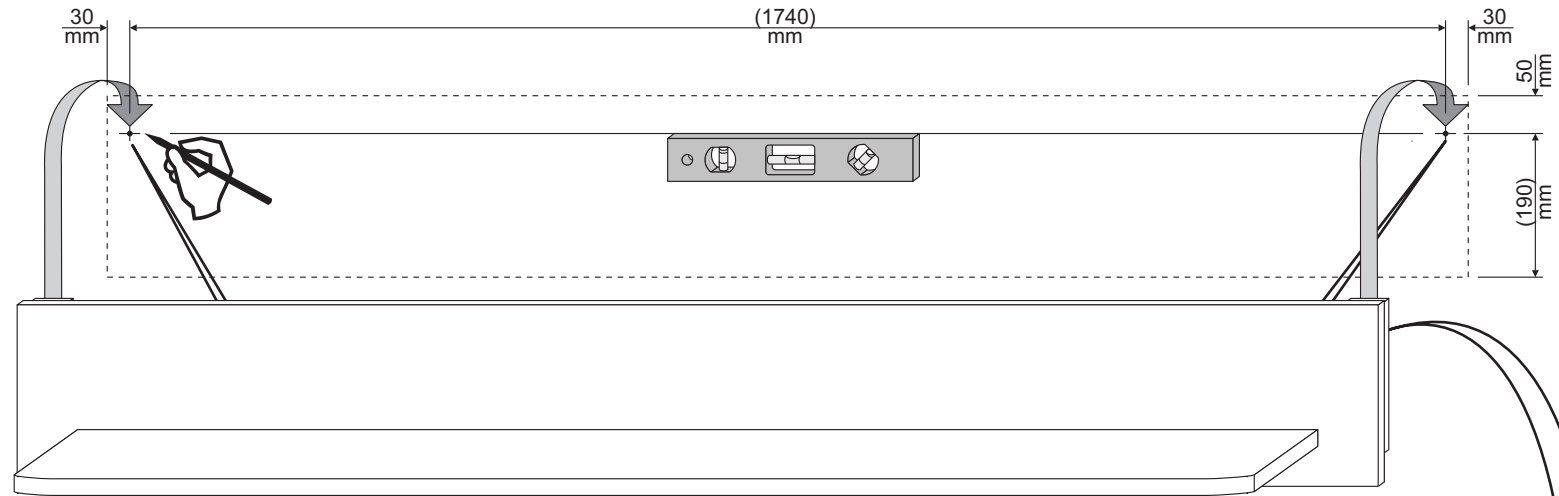

geschulte Personen

15 min.

ø8 mm

- (D) Montageanleitung
- (NL) Handleiding voor de montage
- (TR) Montaj talimatı
- (FR) Instructions de montage
- (CZ) Montážní návod
- (HU) Összeszerelési útmutató

- (GB) Assembly instructions
- (PL) Instrukcja montażu
- (RU) Инструкция по монтажу
- (IT) Istruzioni di montaggio
- (RO) Instrucțiuni de asamblare
- (SK) Montážny návod

SANTORI SAN17T50

2 / 4

1

SANTORI SAN17T50

3 / 4

2

ZUBEHÖR BELEUCHUNG 06084ZB