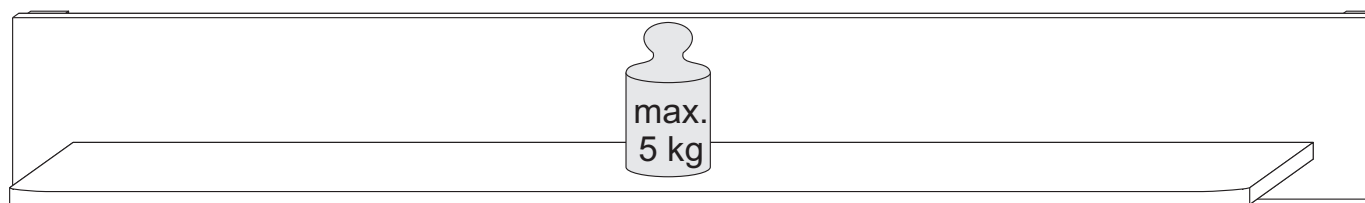

geschulte Personen

15 min.

ø8 mm

- (D) Montageanleitung
- (NL) Handleiding voor de montage
- (TR) Montaj talimatı
- (FR) Instructions de montage
- (CZ) Montážní návod
- (HU) Összeszerelési útmutató

- (GB) Assembly instructions
- (PL) Instrukcja montażu
- (RU) Инструкция по монтажу
- (IT) Istruzioni di montaggio
- (RO) Instrucțiuni de asamblare
- (SK) Montážny návod

SANTORI SAN17T50

2 / 4

1

SANTORI SAN17T50

3 / 4

2

ZUBEHÖR BELEUCHUNG 06084ZB