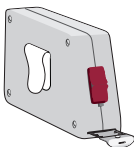

geschulte Personen

15 min.

ø8 mm

- (D) Montageanleitung
- (NL) Handleiding voor de montage
- (TR) Montaj talimatı
- (FR) Instructions de montage
- (CZ) Montážní návod
- (HU) Összeszerelési útmutató

- (GB) Assembly instructions
- (PL) Instrukcja montażu
- (RU) Инструкция по монтажу
- (IT) Istruzioni di montaggio
- (RO) Instrucțiuni de asamblare
- (SK) Montážny návod

SANTORI SAN17T50

2 / 4

1

SANTORI SAN17T50

3 / 4

2

ZUBEHÖR BELEUCHUNG 06084ZB