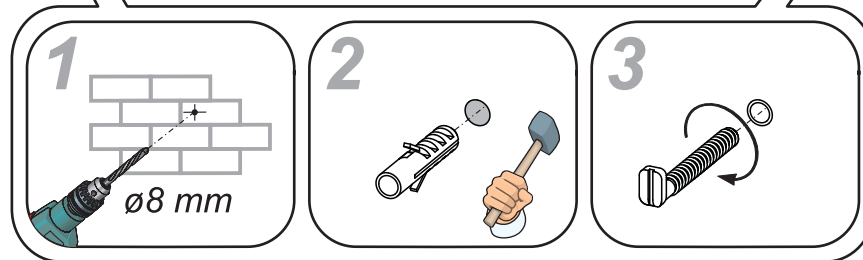

geschulte Personen

15 min.

ø8 mm

- (D) Montageanleitung
- (NL) Handleiding voor de montage
- (TR) Montaj talimatı
- (FR) Instructions de montage
- (CZ) Montážní návod
- (HU) Összeszerelési útmutató

- (GB) Assembly instructions
- (PL) Instrukcja montażu
- (RU) Инструкция по монтажу
- (IT) Istruzioni di montaggio
- (RO) Instrucțiuni de asamblare
- (SK) Montážny návod

SANTORI SAN17T50

2 / 4

1

SANTORI SAN17T50

3 / 4

2

ZUBEHÖR BELEUCHUNG 06084ZB