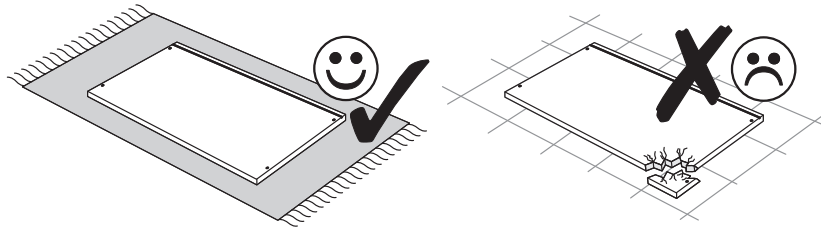

geschulte Personen

15 min.

ø8 mm

- (D) Montageanleitung
- (NL) Handleiding voor de montage
- (TR) Montaj talimatı
- (FR) Instructions de montage
- (CZ) Montážní návod
- (HU) Összeszerelési útmutató

- (GB) Assembly instructions
- (PL) Instrukcja montażu
- (RU) Инструкция по монтажу
- (IT) Istruzioni di montaggio
- (RO) Instrucțiuni de asamblare
- (SK) Montážny návod

SANTORI SAN17T50

2 / 4

1

SANTORI SAN17T50

3 / 4

2

ZUBEHÖR BELEUCHUNG 06084ZB