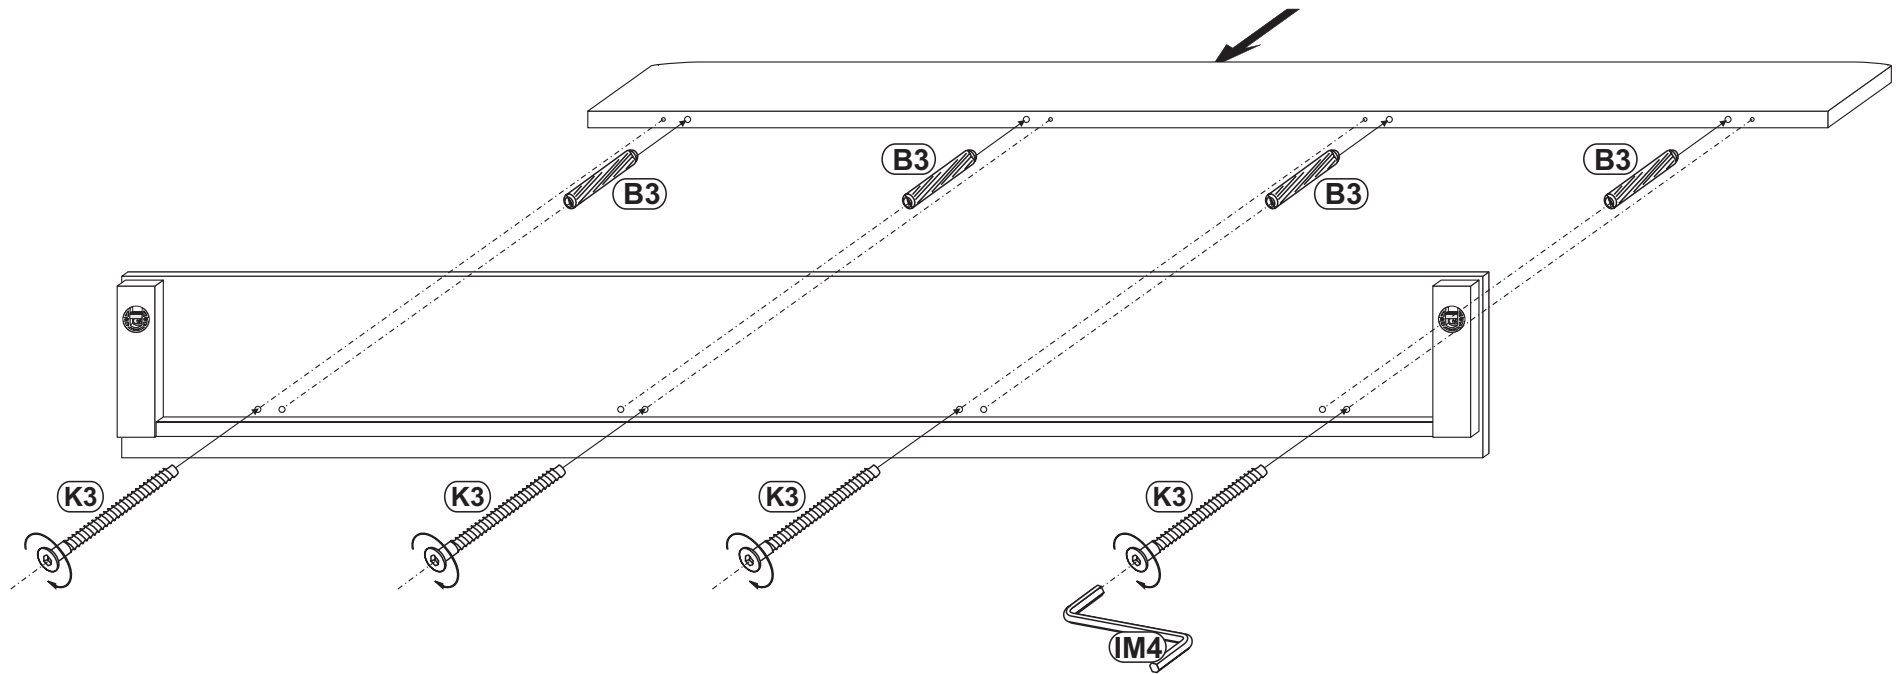

geschulte Personen

15 min.

ø8 mm

- (D) Montageanleitung
- (NL) Handleiding voor de montage
- (TR) Montaj talimatı
- (FR) Instructions de montage
- (CZ) Montážní návod
- (HU) Összeszerelési útmutató

- (GB) Assembly instructions
- (PL) Instrukcja montażu
- (RU) Инструкция по монтажу
- (IT) Istruzioni di montaggio
- (RO) Instrucțiuni de asamblare
- (SK) Montážny návod

SANTORI SAN17T50

2 / 4

1

SANTORI SAN17T50

3 / 4

2

ZUBEHÖR BELEUCHUNG 06084ZB