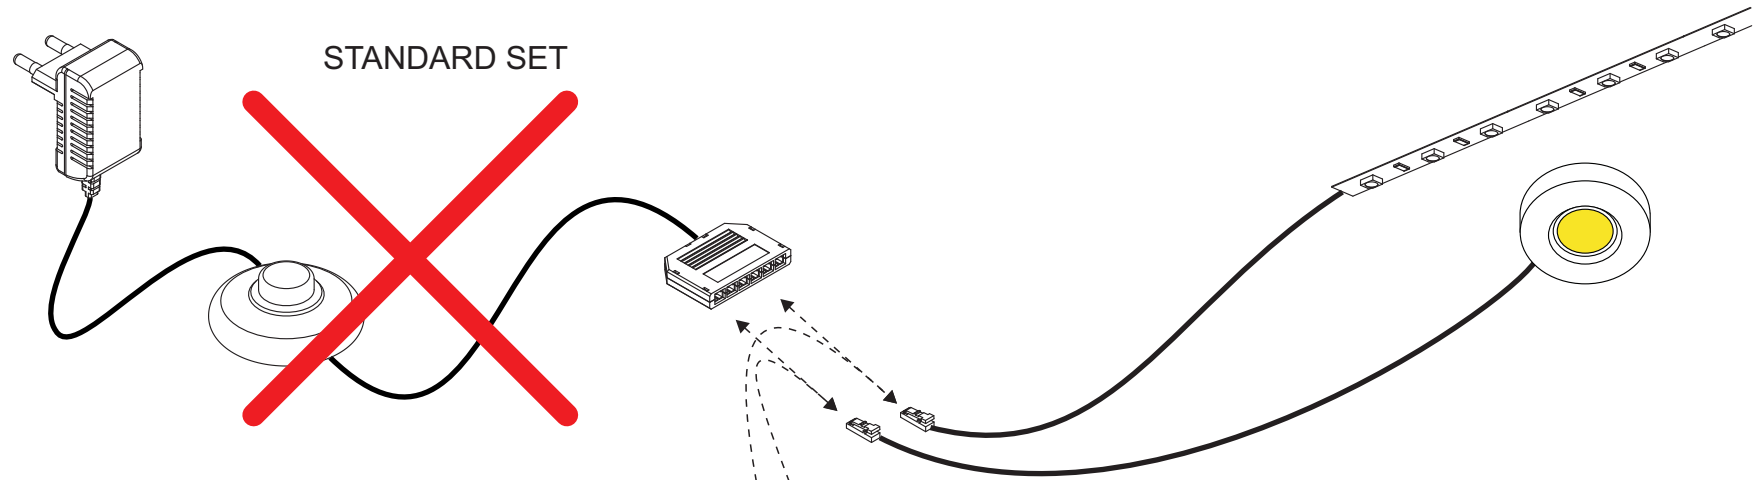

ZUBEHÖR 006090ZB Dimm & Touchschalter