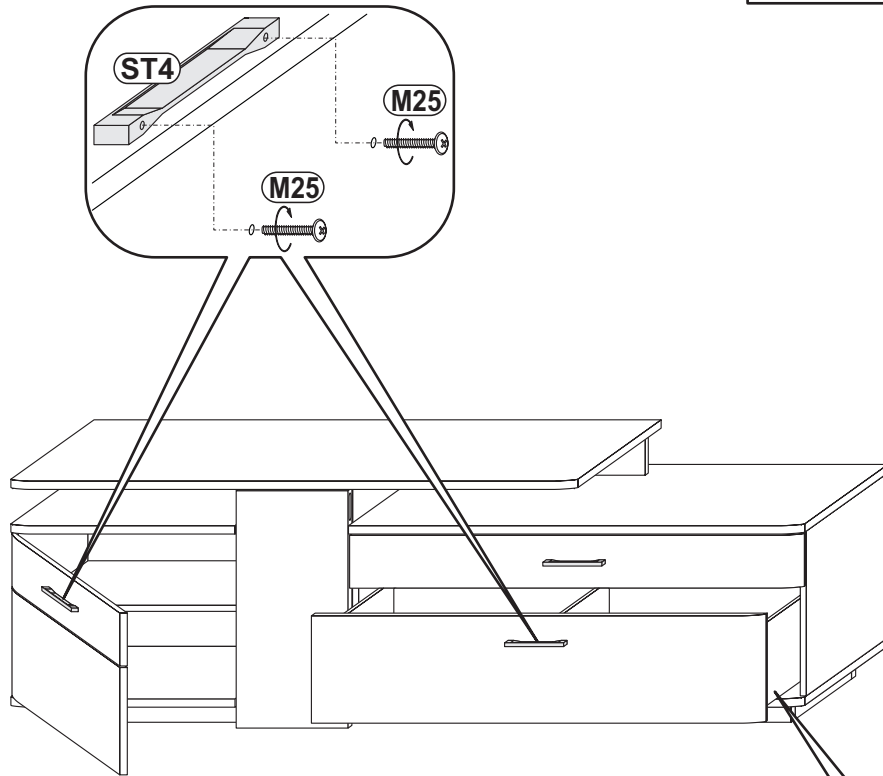

geschulte Personen

20 min.

ø8 mm

- (D) Montageanleitung
- (NL) Handleiding voor de montage
- (TR) Montaj talimatı
- (FR) Instructions de montage
- (CZ) Montážní návod
- (HU) Összeszerelési útmutató

- (GB) Assembly instructions
- (PL) Instrukcja montażu
- (RU) Инструкция по монтажу
- (IT) Istruzioni di montaggio
- (RO) Instrucțiuni de asamblare
- (SK) Montážny návod

1

2

3

4

5

1

1

2