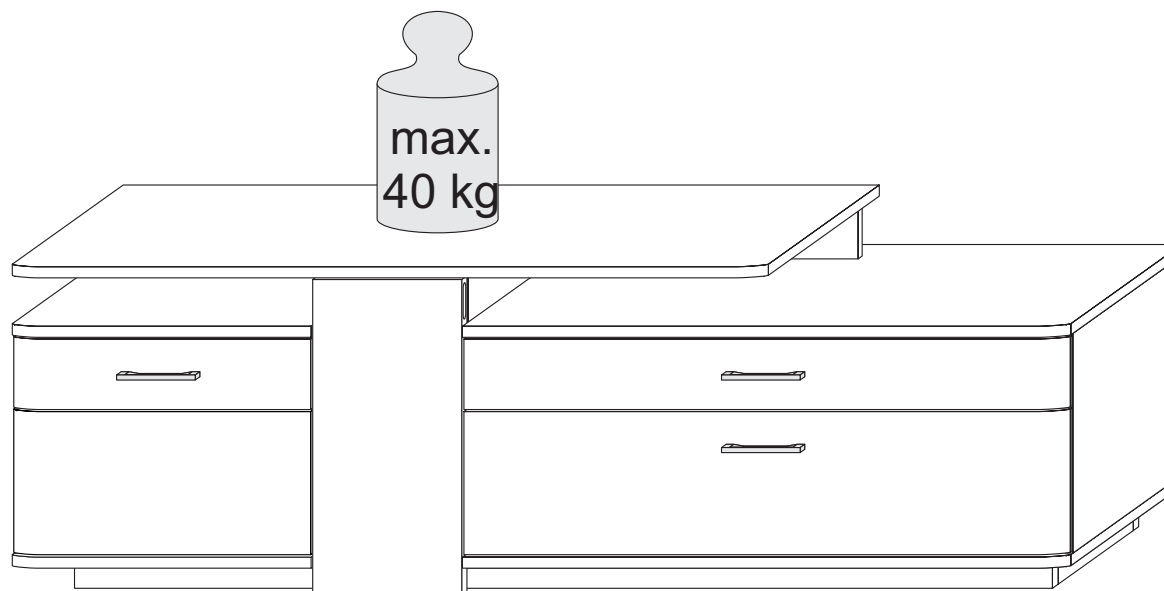

geschulte Personen

20 min.

ø8 mm

- (D) Montageanleitung
- (NL) Handleiding voor de montage
- (TR) Montaj talimatı
- (FR) Instructions de montage
- (CZ) Montážní návod
- (HU) Összeszerelési útmutató

- (GB) Assembly instructions
- (PL) Instrukcja montażu
- (RU) Инструкция по монтажу
- (IT) Istruzioni di montaggio
- (RO) Instrucțiuni de asamblare
- (SK) Montážny návod