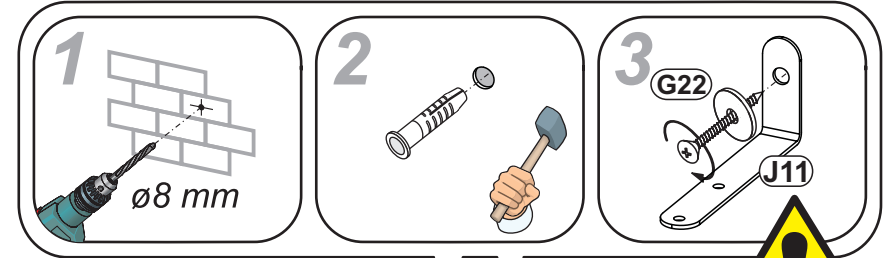

geschulte Personen

20 min.

ø8 mm

- (D) Montageanleitung
- (NL) Handleiding voor de montage
- (TR) Montaj talimatı
- (FR) Instructions de montage
- (CZ) Montážní návod
- (HU) Összeszerelési útmutató

- (GB) Assembly instructions
- (PL) Instrukcja montażu
- (RU) Инструкция по монтажу
- (IT) Istruzioni di montaggio
- (RO) Instrucțiuni de asamblare
- (SK) Montážny návod

1

2

3

4

5

1

1

2