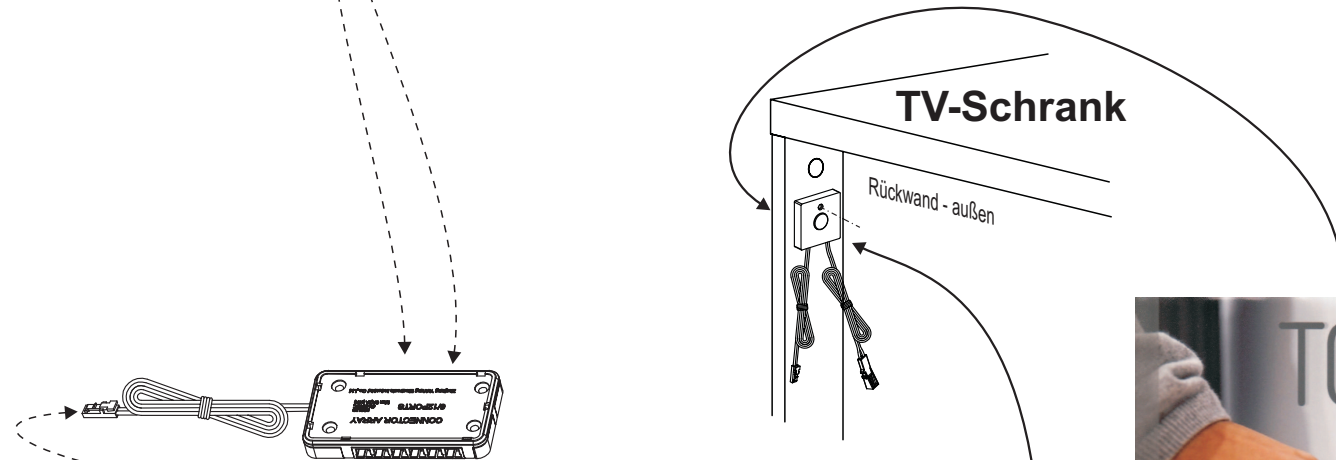

1

2

2

3

3

ZUBEHÖR 006090ZB Dimm & Touchschalter