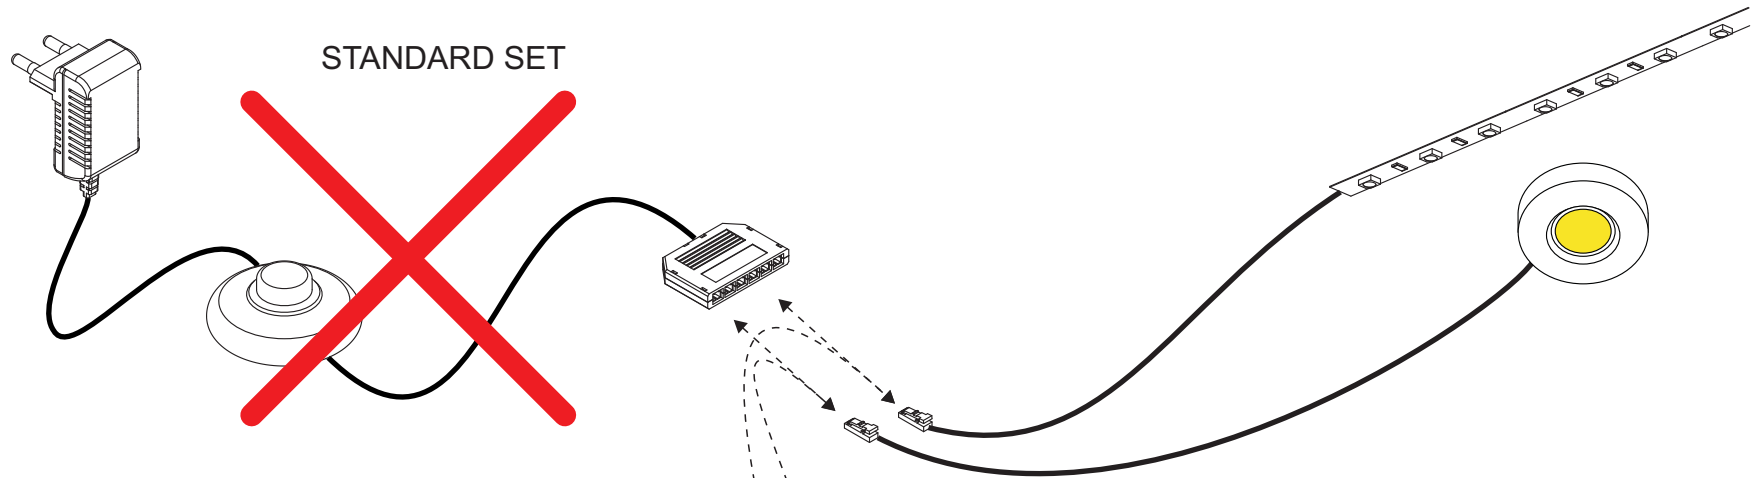

1

2

2

3

3

ZUBEHÖR 006090ZB Dimm & Touchschalter