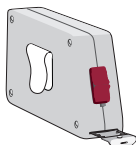

geschulte Personen

ø8 mm

- (D) Montageanleitung
- (NL) Handleiding voor de montage
- (TR) Montaj talimatı
- (FR) Instructions de montage
- (CZ) Montážní návod
- (HU) Összeszerelési útmutató

- (GB) Assembly instructions
- (PL) Instrukcja montażu
- (RU) Инструкция по монтажу
- (IT) Istruzioni di montaggio
- (RO) Instrucțiuni de asamblare
- (SK) Montážny návod

1

2

SANTORI SAN17T02

3 / 5

3

W1  x12

C3  x12

max.
10 kg