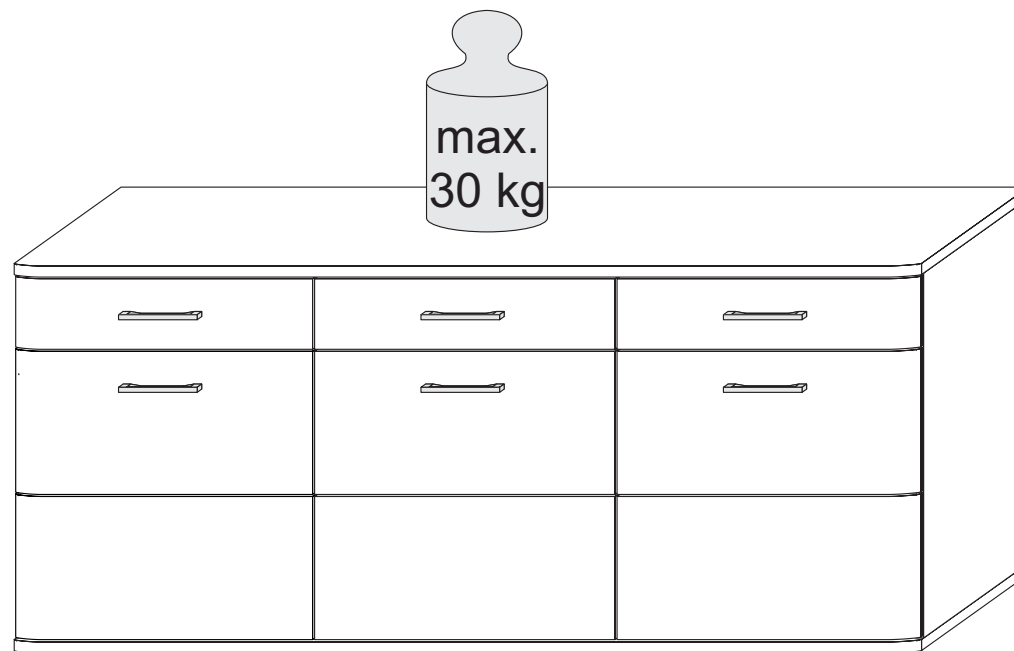

geschulte Personen

ø8 mm

- (D) Montageanleitung
- (NL) Handleiding voor de montage
- (TR) Montaj talimatı
- (FR) Instructions de montage
- (CZ) Montážní návod
- (HU) Összeszerelési útmutató

- (GB) Assembly instructions
- (PL) Instrukcja montażu
- (RU) Инструкция по монтажу
- (IT) Istruzioni di montaggio
- (RO) Instrucțiuni de asamblare
- (SK) Montážny návod

1

2

SANTORI SAN17T02

3 / 5

3

W1  x12

C3  x12

max.
10 kg