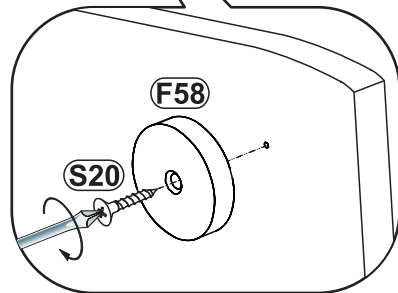

geschulte Personen

ø8 mm

- (D) Montageanleitung
- (NL) Handleiding voor de montage
- (TR) Montaj talimatı
- (FR) Instructions de montage
- (CZ) Montážní návod
- (HU) Összeszerelési útmutató

- (GB) Assembly instructions
- (PL) Instrukcja montażu
- (RU) Инструкция по монтажу
- (IT) Istruzioni di montaggio
- (RO) Instrucțiuni de asamblare
- (SK) Montážny návod

1

2

SANTORI SAN17T02

3 / 5

3

W1  x12

C3  x12

max.
10 kg

4

ST4  x6

M25  4x25 mm x12

5

6

1

1

2