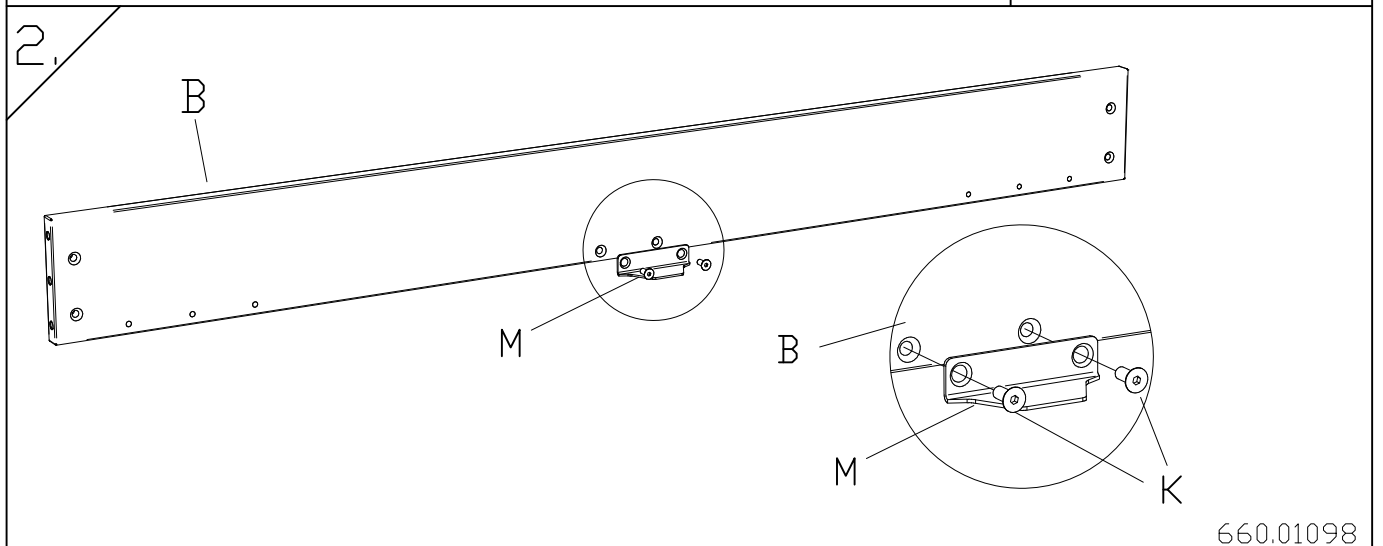

3.

4.

zusätzlich bei Breiten ab 160cm
à partir des dimensions 160cm

additional for widths from 160cm
a partire della misura 160cm

T x2 790.023	U x2	K x6 M8x20	V x2 793.290
-----------------	------	---------------	-----------------

8.

Casone, Belluno

Bellissimo

660.01098

<p>AA 1x</p>  <p>749.886</p>	<p>AB x1</p>  <p>749.888</p>	<p>AC x1</p>  <p>749.873</p>		
<p>AD x2</p>  <p>749.887</p>	<p>AE x1</p>  <p>749.889</p>	<p>AF x1</p>  <p>790.57810</p>	<p>AG x2</p>  <p>li 629.00096 re 629.00097</p>	<p>AH x14</p> <p>Ø4x25</p>  <p>631.30900</p>
<p>AI x4</p> <p>Ø4x12</p>  <p>631.1630</p>	<p>AK x8</p> <p>Ø8x30</p>  <p>630.021</p>	<p>AL x13</p> <p>Ø4.5x35</p>  <p>631.346</p>		