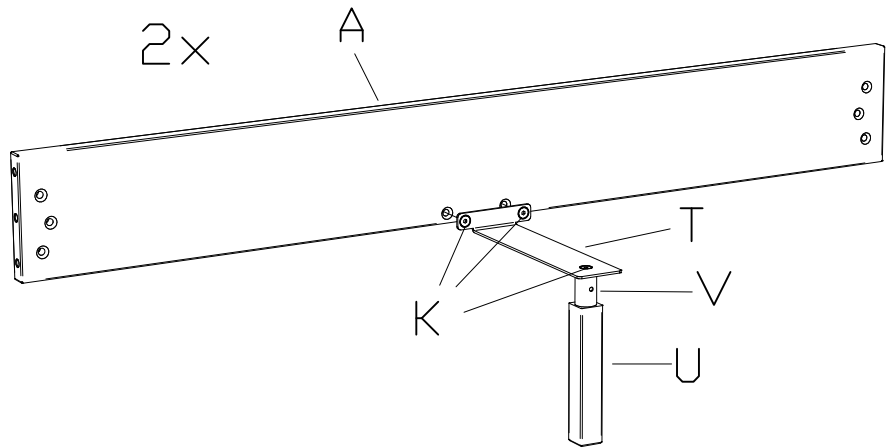

3.

4.

zusätzlich bei Breiten ab 160cm
à partir des dimensions 160cm

additional for widths from 160cm
a partire della misura 160cm

T x2 790.023	U x2	K x6 M8x20	V x2 793.290
-----------------	------	---------------	-----------------

8.

Casone, Belluno

Bellissimo

660.01098

<p>AA 1x</p>  <p>749.886</p>	<p>AB x1</p>  <p>749.888</p>	<p>AC x1</p>  <p>749.873</p>		
<p>AD x2</p>  <p>749.887</p>	<p>AE x1</p>  <p>749.889</p>	<p>AF x1</p>  <p>790.57810</p>	<p>AG x2</p>  <p>li 629.00096 re 629.00097</p>	<p>AH x14</p> <p>Ø4x25</p>  <p>631.30900</p>
<p>AI x4</p> <p>Ø4x12</p>  <p>631.1630</p>	<p>AK x8</p> <p>Ø8x30</p>  <p>630.021</p>	<p>AL x13</p> <p>Ø4.5x35</p>  <p>631.346</p>		