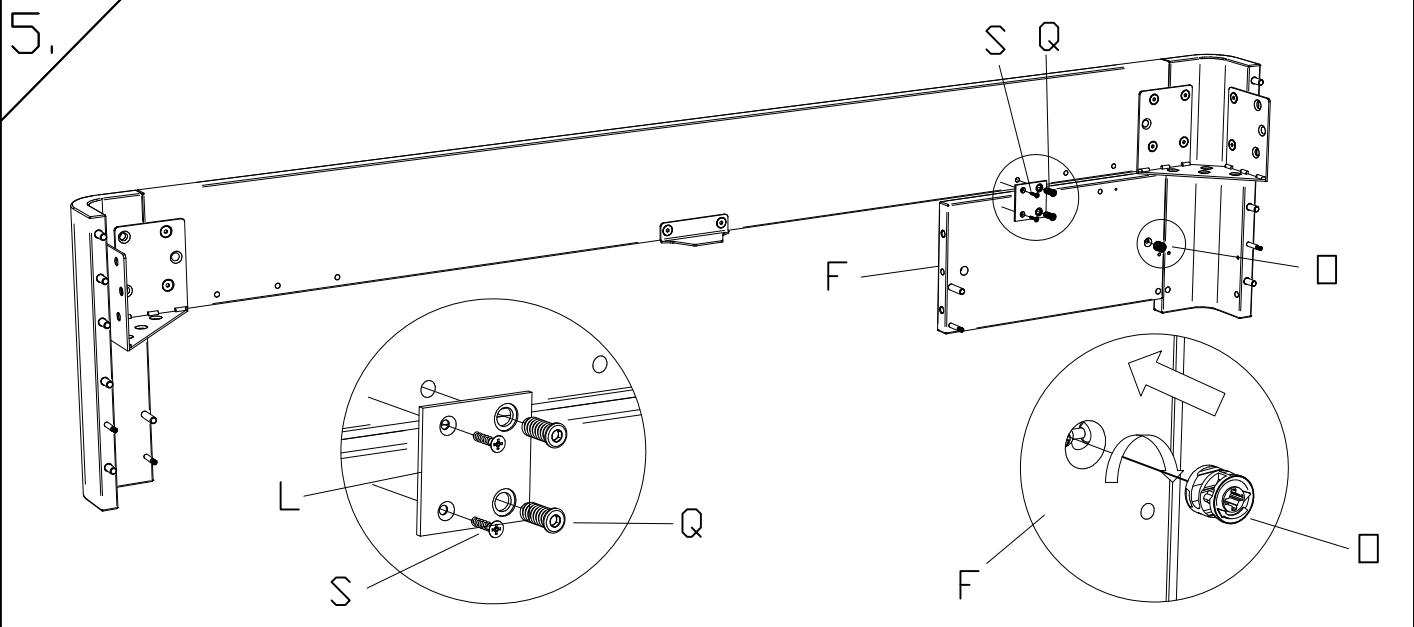

3.

4.

zusätzlich bei Breiten ab 160cm
à partir des dimensions 160cm

additional for widths from 160cm
a partire della misura 160cm

T x2 790.023	U x2	K x6 M8x20	V x2 793.290
-----------------	------	---------------	-----------------

8.

Casone, Belluno

Bellissimo

660.01098

<p>AA 1x</p>  <p>749.886</p>	<p>AB x1</p>  <p>749.888</p>	<p>AC x1</p>  <p>749.873</p>		
<p>AD x2</p>  <p>749.887</p>	<p>AE x1</p>  <p>749.889</p>	<p>AF x1</p>  <p>790.57810</p>	<p>AG x2</p>  <p>li 629.00096 re 629.00097</p>	<p>AH x14</p> <p>Ø4x25</p>  <p>631.30900</p>
<p>AI x4</p> <p>Ø4x12</p>  <p>631.1630</p>	<p>AK x8</p> <p>Ø8x30</p>  <p>630.021</p>	<p>AL x13</p> <p>Ø4.5x35</p>  <p>631.346</p>		