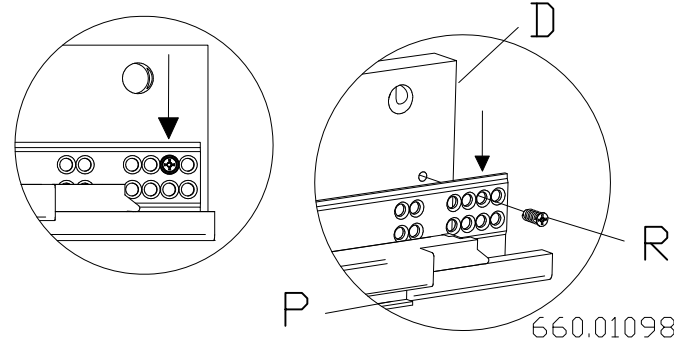

3.

4.

zusätzlich bei Breiten ab 160cm
à partir des dimensions 160cm

additional for widths from 160cm
a partire della misura 160cm

T x2 790.023	U x2	K x6 M8x20	V x2 793.290
-----------------	------	---------------	-----------------

8.

Casone, Belluno

Bellissimo

660.01098

<p>AA 1x</p>  <p>749.886</p>	<p>AB x1</p>  <p>749.888</p>	<p>AC x1</p>  <p>749.873</p>		
<p>AD x2</p>  <p>749.887</p>	<p>AE x1</p>  <p>749.889</p>	<p>AF x1</p>  <p>790.57810</p>	<p>AG x2</p>  <p>li 629.00096 re 629.00097</p>	<p>AH x14</p> <p>Ø4x25</p>  <p>631.30900</p>
<p>AI x4</p> <p>Ø4x12</p>  <p>631.1630</p>	<p>AK x8</p> <p>Ø8x30</p>  <p>630.021</p>	<p>AL x13</p> <p>Ø4.5x35</p>  <p>631.346</p>		