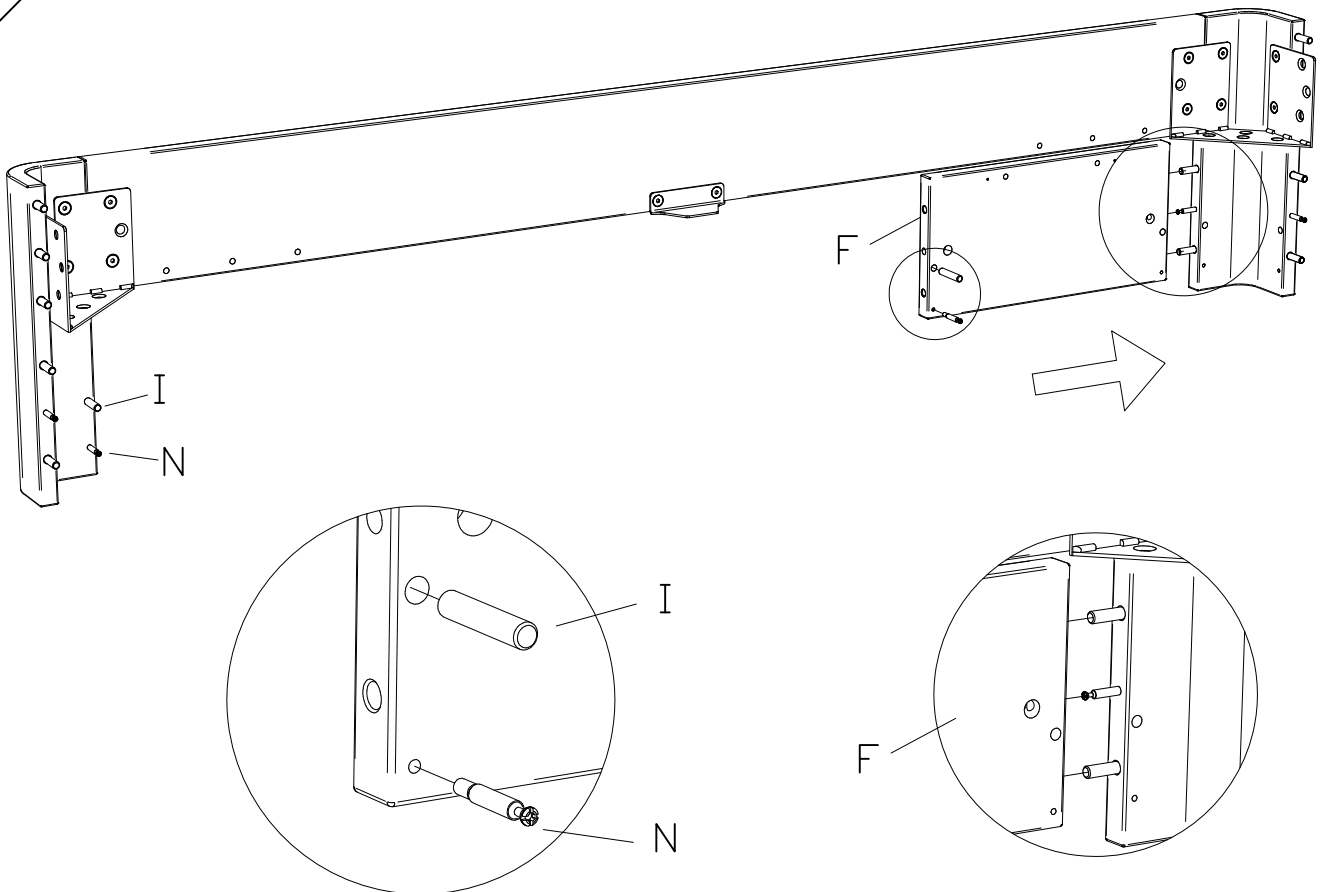

3.

4.

zusätzlich bei Breiten ab 160cm
à partir des dimensions 160cm

additional for widths from 160cm
a partire della misura 160cm

T x2 790.023	U x2	K x6 M8x20	V x2 793.290
-----------------	------	---------------	-----------------

8.

Casone, Belluno

Bellissimo

660.01098

<p>AA 1x</p>  <p>749.886</p>	<p>AB x1</p>  <p>749.888</p>	<p>AC x1</p>  <p>749.873</p>		
<p>AD x2</p>  <p>749.887</p>	<p>AE x1</p>  <p>749.889</p>	<p>AF x1</p>  <p>790.57810</p>	<p>AG x2</p>  <p>li 629.00096 re 629.00097</p>	<p>AH x14</p> <p>Ø4x25</p>  <p>631.30900</p>
<p>AI x4</p> <p>Ø4x12</p>  <p>631.1630</p>	<p>AK x8</p> <p>Ø8x30</p>  <p>630.021</p>	<p>AL x13</p> <p>Ø4.5x35</p>  <p>631.346</p>		