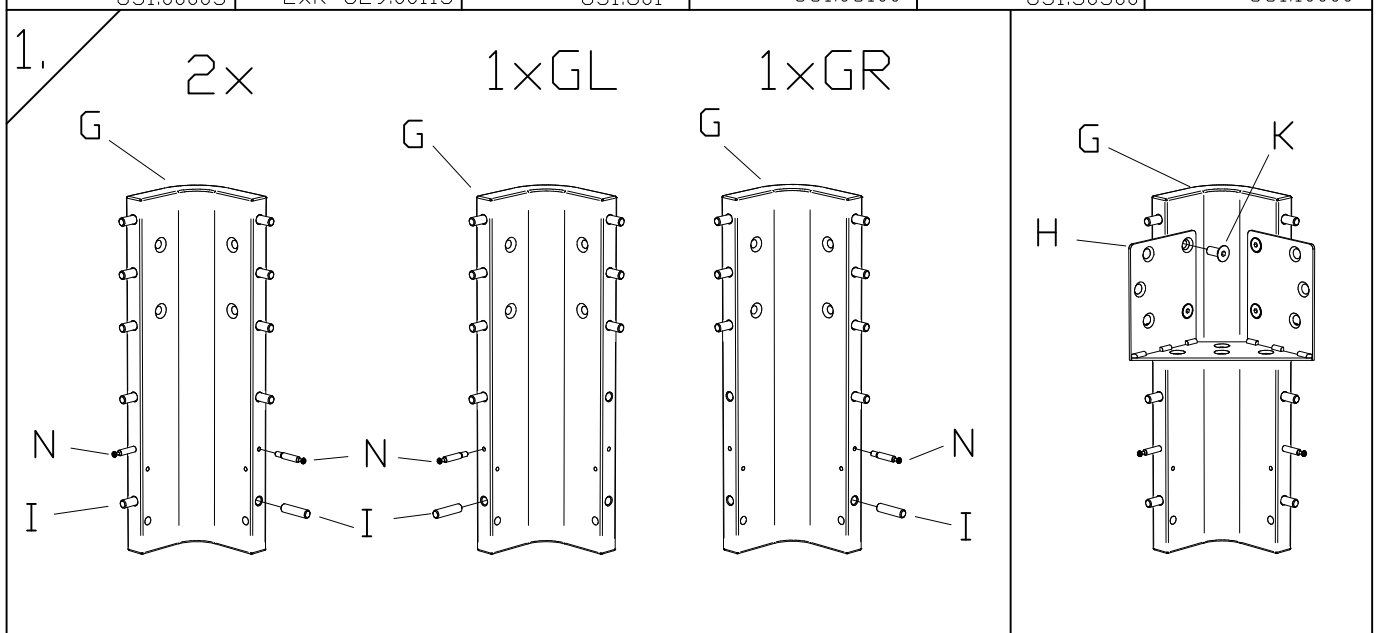

3.

4.

zusätzlich bei Breiten ab 160cm
à partir des dimensions 160cm

additional for widths from 160cm
a partire della misura 160cm

T x2 790.023	U x2	K x6 M8x20	V x2 793.290
-----------------	------	---------------	-----------------

8.

Casone, Belluno

Bellissimo

660.01098

<p>AA 1x</p>  <p>749.886</p>	<p>AB x1</p>  <p>749.888</p>	<p>AC x1</p>  <p>749.873</p>		
<p>AD x2</p>  <p>749.887</p>	<p>AE x1</p>  <p>749.889</p>	<p>AF x1</p>  <p>790.57810</p>	<p>AG x2</p>  <p>li 629.00096 re 629.00097</p>	<p>AH x14</p> <p>Ø4x25</p>  <p>631.30900</p>
<p>AI x4</p> <p>Ø4x12</p>  <p>631.1630</p>	<p>AK x8</p> <p>Ø8x30</p>  <p>630.021</p>	<p>AL x13</p> <p>Ø4.5x35</p>  <p>631.346</p>		