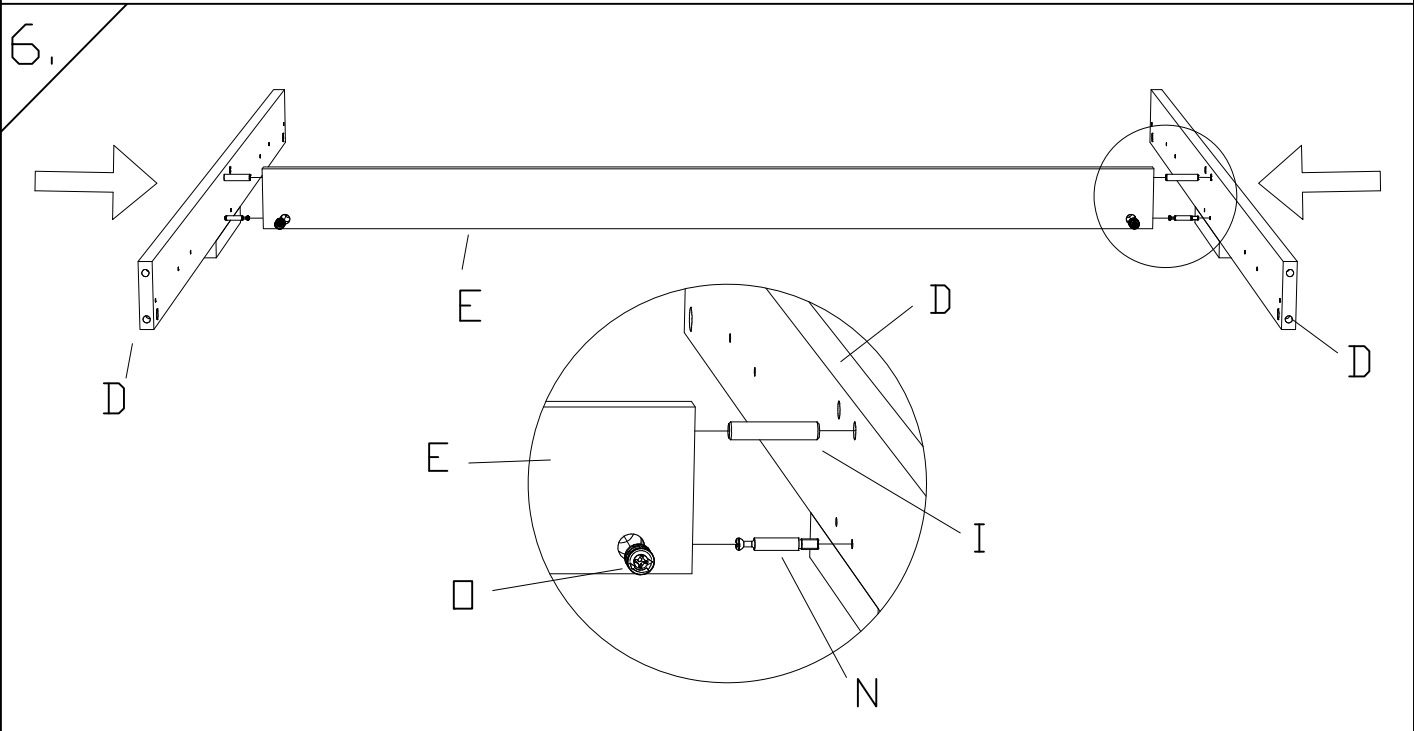

3.

4.

zusätzlich bei Breiten ab 160cm
à partir des dimensions 160cm

additional for widths from 160cm
a partire della misura 160cm

T x2 790.023	U x2	K x6 M8x20	V x2 793.290
-----------------	------	---------------	-----------------

8.

Casone, Belluno

Bellissimo

660.01098

<p>AA 1x</p>  <p>749.886</p>	<p>AB x1</p>  <p>749.888</p>	<p>AC x1</p>  <p>749.873</p>		
<p>AD x2</p>  <p>749.887</p>	<p>AE x1</p>  <p>749.889</p>	<p>AF x1</p>  <p>790.57810</p>	<p>AG x2</p>  <p>li 629.00096 re 629.00097</p>	<p>AH x14</p> <p>Ø4x25</p>  <p>631.30900</p>
<p>AI x4</p> <p>Ø4x12</p>  <p>631.1630</p>	<p>AK x8</p> <p>Ø8x30</p>  <p>630.021</p>	<p>AL x13</p> <p>Ø4.5x35</p>  <p>631.346</p>		