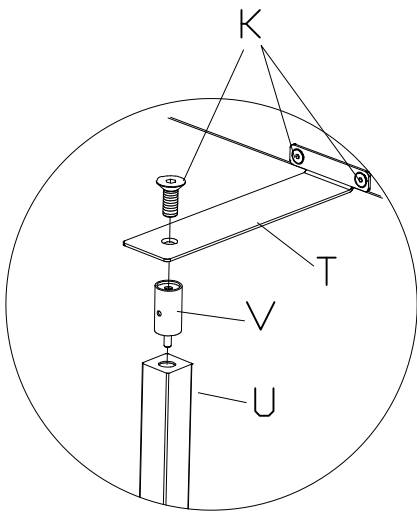

3.

4.

zusätzlich bei Breiten ab 160cm
à partir des dimensions 160cm

additional for widths from 160cm
a partire della misura 160cm

T x2 790.023	U x2	K x6 M8x20	V x2 793.290
-----------------	------	---------------	-----------------

8.

Casone, Belluno

Bellissimo

660.01098

<p>AA 1x</p>  <p>749.886</p>	<p>AB x1</p>  <p>749.888</p>	<p>AC x1</p>  <p>749.873</p>		
<p>AD x2</p>  <p>749.887</p>	<p>AE x1</p>  <p>749.889</p>	<p>AF x1</p>  <p>790.57810</p>	<p>AG x2</p>  <p>li 629.00096 re 629.00097</p>	<p>AH x14</p> <p>Ø4x25</p>  <p>631.30900</p>
<p>AI x4</p> <p>Ø4x12</p>  <p>631.1630</p>	<p>AK x8</p> <p>Ø8x30</p>  <p>630.021</p>	<p>AL x13</p> <p>Ø4.5x35</p>  <p>631.346</p>		