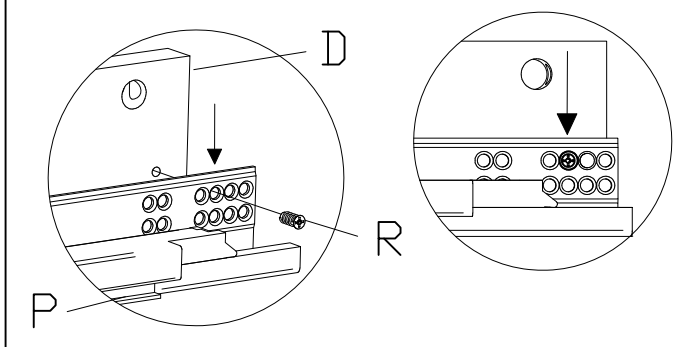

3.

4.

zusätzlich bei Breiten ab 160cm
à partir des dimensions 160cm

additional for widths from 160cm
a partire della misura 160cm

T x2 790.023	U x2	K x6 M8x20	V x2 793.290
-----------------	------	---------------	-----------------

8.

Casone, Belluno

Bellissimo

660.01098

<p>AA 1x</p>  <p>749.886</p>	<p>AB x1</p>  <p>749.888</p>	<p>AC x1</p>  <p>749.873</p>		
<p>AD x2</p>  <p>749.887</p>	<p>AE x1</p>  <p>749.889</p>	<p>AF x1</p>  <p>790.57810</p>	<p>AG x2</p>  <p>li 629.00096 re 629.00097</p>	<p>AH x14</p> <p>Ø4x25</p>  <p>631.30900</p>
<p>AI x4</p> <p>Ø4x12</p>  <p>631.1630</p>	<p>AK x8</p> <p>Ø8x30</p>  <p>630.021</p>	<p>AL x13</p> <p>Ø4.5x35</p>  <p>631.346</p>		