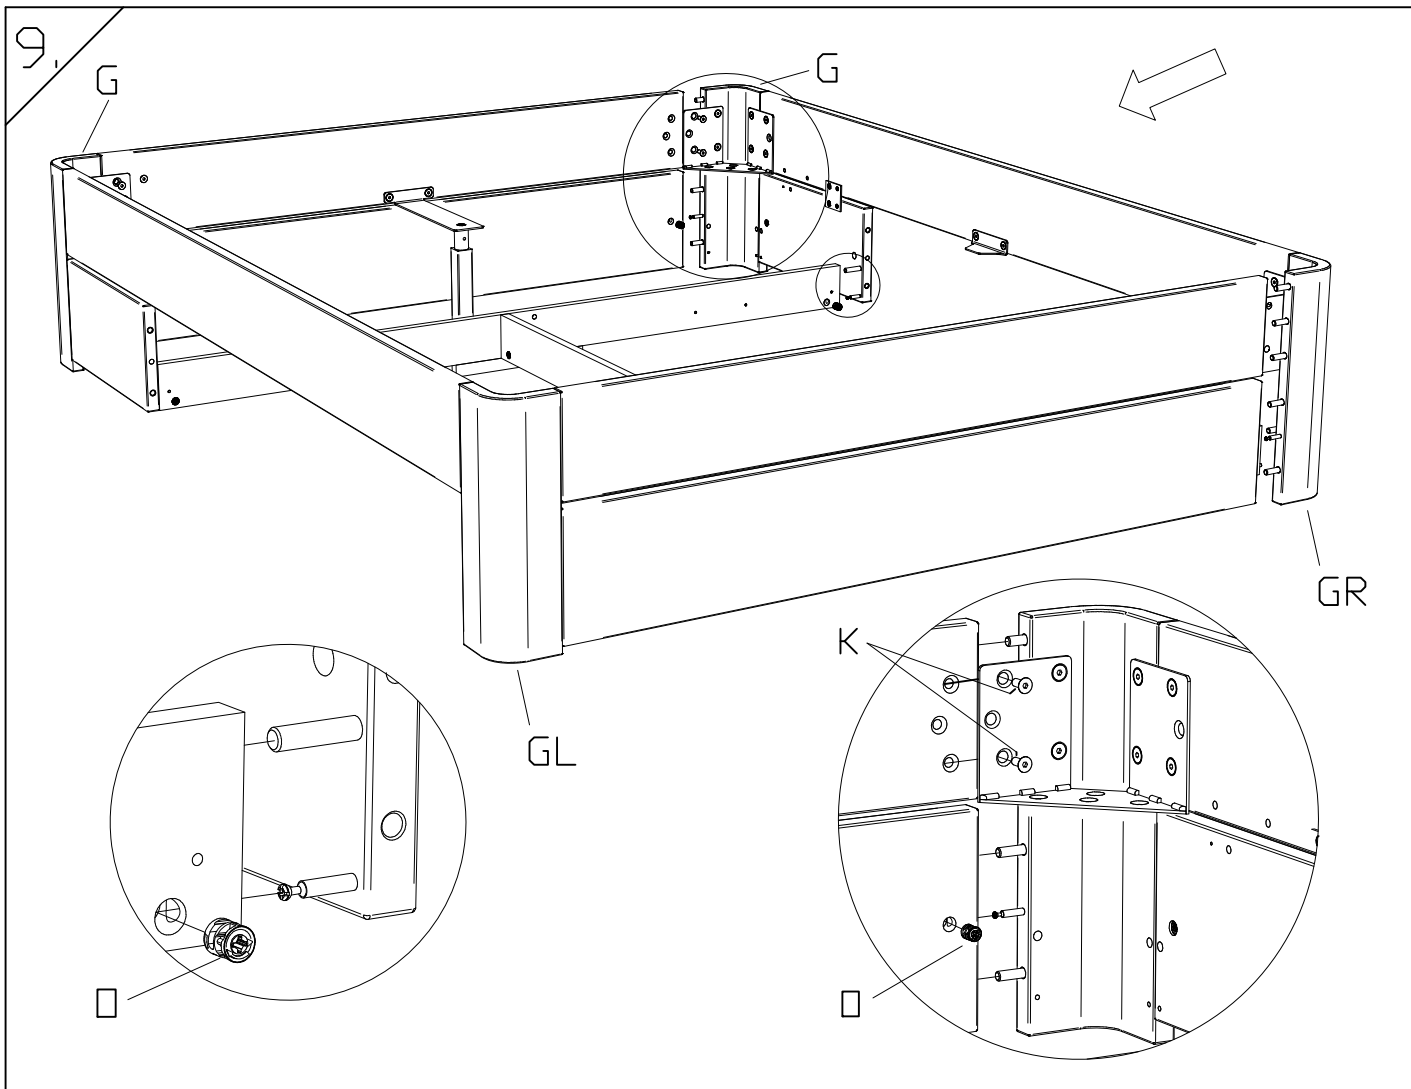

3.

4.

zusätzlich bei Breiten ab 160cm
à partir des dimensions 160cm

additional for widths from 160cm
a partire della misura 160cm

T x2 790.023	U x2	K x6 M8x20	V x2 793.290
-----------------	------	---------------	-----------------

8.

Casone, Belluno

Bellissimo

660.01098

<p>AA 1x</p>  <p>749.886</p>	<p>AB x1</p>  <p>749.888</p>	<p>AC x1</p>  <p>749.873</p>		
<p>AD x2</p>  <p>749.887</p>	<p>AE x1</p>  <p>749.889</p>	<p>AF x1</p>  <p>790.57810</p>	<p>AG x2</p>  <p>li 629.00096 re 629.00097</p>	<p>AH x14</p> <p>Ø4x25</p>  <p>631.30900</p>
<p>AI x4</p> <p>Ø4x12</p>  <p>631.1630</p>	<p>AK x8</p> <p>Ø8x30</p>  <p>630.021</p>	<p>AL x13</p> <p>Ø4.5x35</p>  <p>631.346</p>		