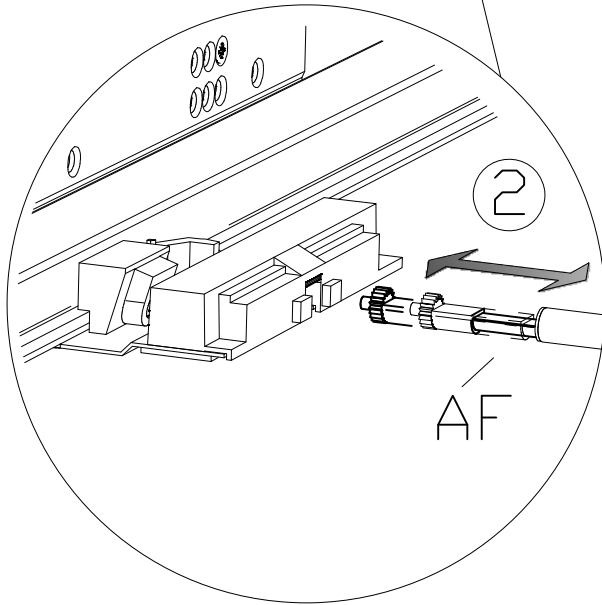

3.

4.

zusätzlich bei Breiten ab 160cm
à partir des dimensions 160cm

additional for widths from 160cm
a partire della misura 160cm

T x2 790.023	U x2	K x6 M8x20	V x2 793.290
-----------------	------	---------------	-----------------

13.

14.

15.

16.

17.

18.

CLIC

demontage / disassembly / démontage / smontaggio

Schubladen herausziehen
 Pull out drawers
 Sortir les tiroirs

Justierung, ajustement regolazione, adjustment

Tip-On