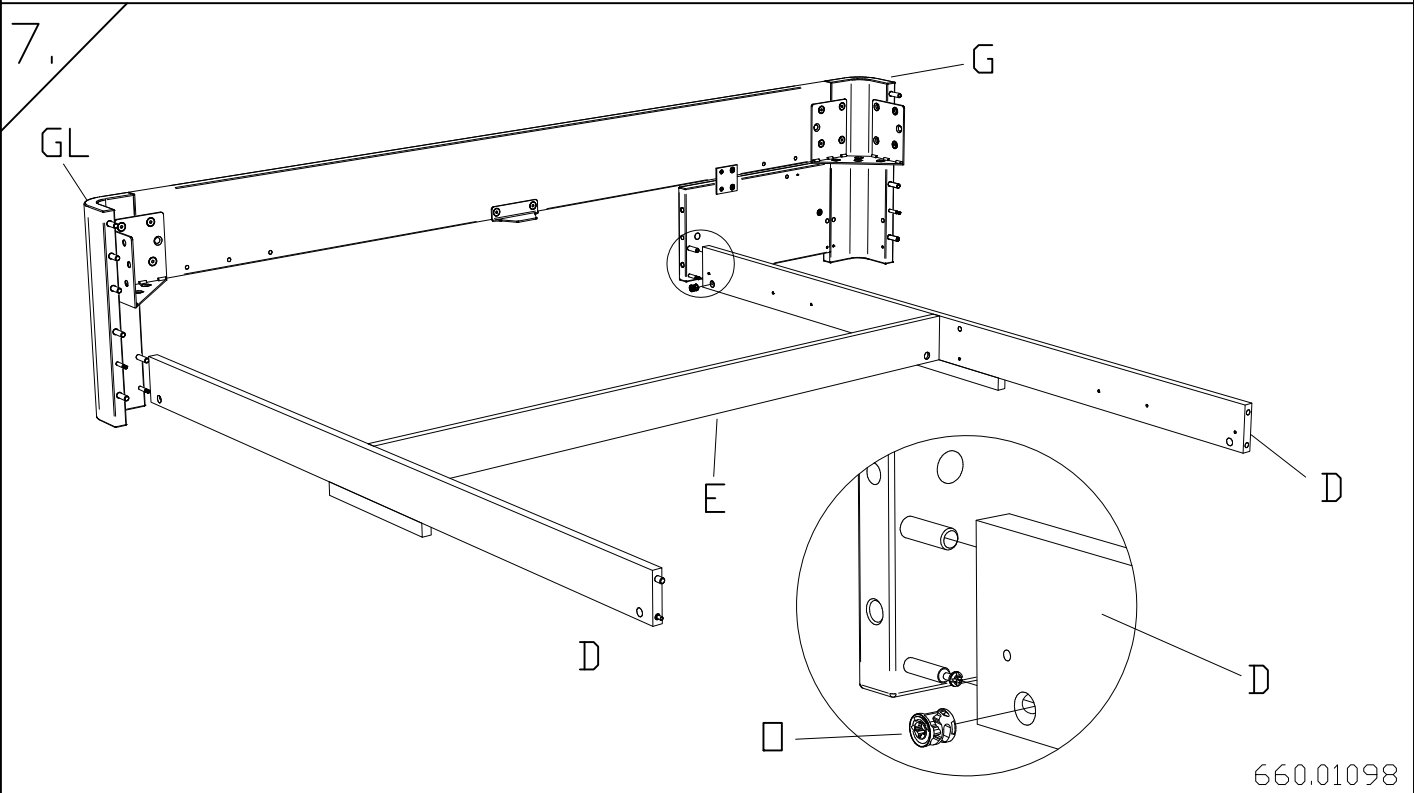

3.

4.

zusätzlich bei Breiten ab 160cm
à partir des dimensions 160cm

additional for widths from 160cm
a partire della misura 160cm

T x2 790.023	U x2	K x6 M8x20	V x2 793.290
-----------------	------	---------------	-----------------

8.

Casone, Belluno

Bellissimo

660.01098

<p>AA 1x</p>  <p>749.886</p>	<p>AB x1</p>  <p>749.888</p>	<p>AC x1</p>  <p>749.873</p>		
<p>AD x2</p>  <p>749.887</p>	<p>AE x1</p>  <p>749.889</p>	<p>AF x1</p>  <p>790.57810</p>	<p>AG x2</p>  <p>li 629.00096 re 629.00097</p>	<p>AH x14</p> <p>Ø4x25</p>  <p>631.30900</p>
<p>AI x4</p> <p>Ø4x12</p>  <p>631.1630</p>	<p>AK x8</p> <p>Ø8x30</p>  <p>630.021</p>	<p>AL x13</p> <p>Ø4.5x35</p>  <p>631.346</p>		