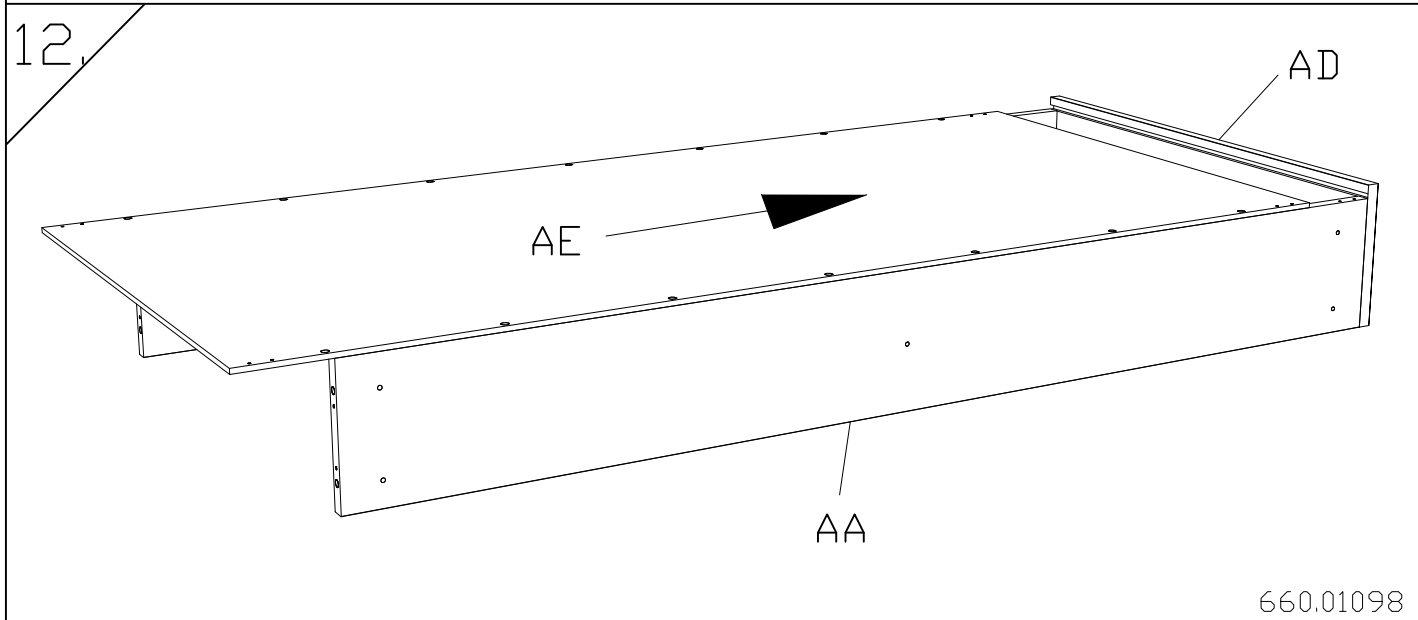

3.

4.

zusätzlich bei Breiten ab 160cm
à partir des dimensions 160cm

additional for widths from 160cm
a partire della misura 160cm

T x2 790.023	U x2	K x6 M8x20	V x2 793.290
-----------------	------	---------------	-----------------

8.

Casone, Belluno

Bellissimo

660.01098

<p>AA 1x</p>  <p>749.886</p>	<p>AB x1</p>  <p>749.888</p>	<p>AC x1</p>  <p>749.873</p>		
<p>AD x2</p>  <p>749.887</p>	<p>AE x1</p>  <p>749.889</p>	<p>AF x1</p>  <p>790.57810</p>	<p>AG x2</p>  <p>li 629.00096 re 629.00097</p>	<p>AH x14</p> <p>Ø4x25</p>  <p>631.30900</p>
<p>AI x4</p> <p>Ø4x12</p>  <p>631.1630</p>	<p>AK x8</p> <p>Ø8x30</p>  <p>630.021</p>	<p>AL x13</p> <p>Ø4.5x35</p>  <p>631.346</p>		