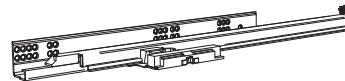

Tip-On

Benötigte Werkzeuge – Outils Nécessaires – Tools Required – Attrezzi Necessari

A x2 		B x2 		C x2 	
D x2 		E x1  749.871		F x2 	
H x4  630.10442	I x42 Ø10x50  630.02400	K x36 M8x20  631.87200	L x2  790.27642	M x2  630.099	N x12 Ø7x34  631.06400
O x12  631.00005	P x4  2xL 629.00112 2xR 629.00113	Q x4  631.601	R x12  631.06100	S x4 Ø4x20  631.30300	Z x1 SW5  631.10000

3.

4.

zusätzlich bei Breiten ab 160cm
à partir des dimensions 160cm

additional for widths from 160cm
a partire della misura 160cm

T x2 790.023	U x2	K x6 M8x20	V x2 793.290
-----------------	------	---------------	-----------------

8.

Casone, Belluno

Bellissimo

660.01098

<p>AA 1x</p>  <p>749.886</p>	<p>AB x1</p>  <p>749.888</p>	<p>AC x1</p>  <p>749.873</p>		
<p>AD x2</p>  <p>749.887</p>	<p>AE x1</p>  <p>749.889</p>	<p>AF x1</p>  <p>790.57810</p>	<p>AG x2</p>  <p>li 629.00096 re 629.00097</p>	<p>AH x14</p> <p>Ø4x25</p>  <p>631.30900</p>
<p>AI x4</p> <p>Ø4x12</p>  <p>631.1630</p>	<p>AK x8</p> <p>Ø8x30</p>  <p>630.021</p>	<p>AL x13</p> <p>Ø4.5x35</p>  <p>631.346</p>		