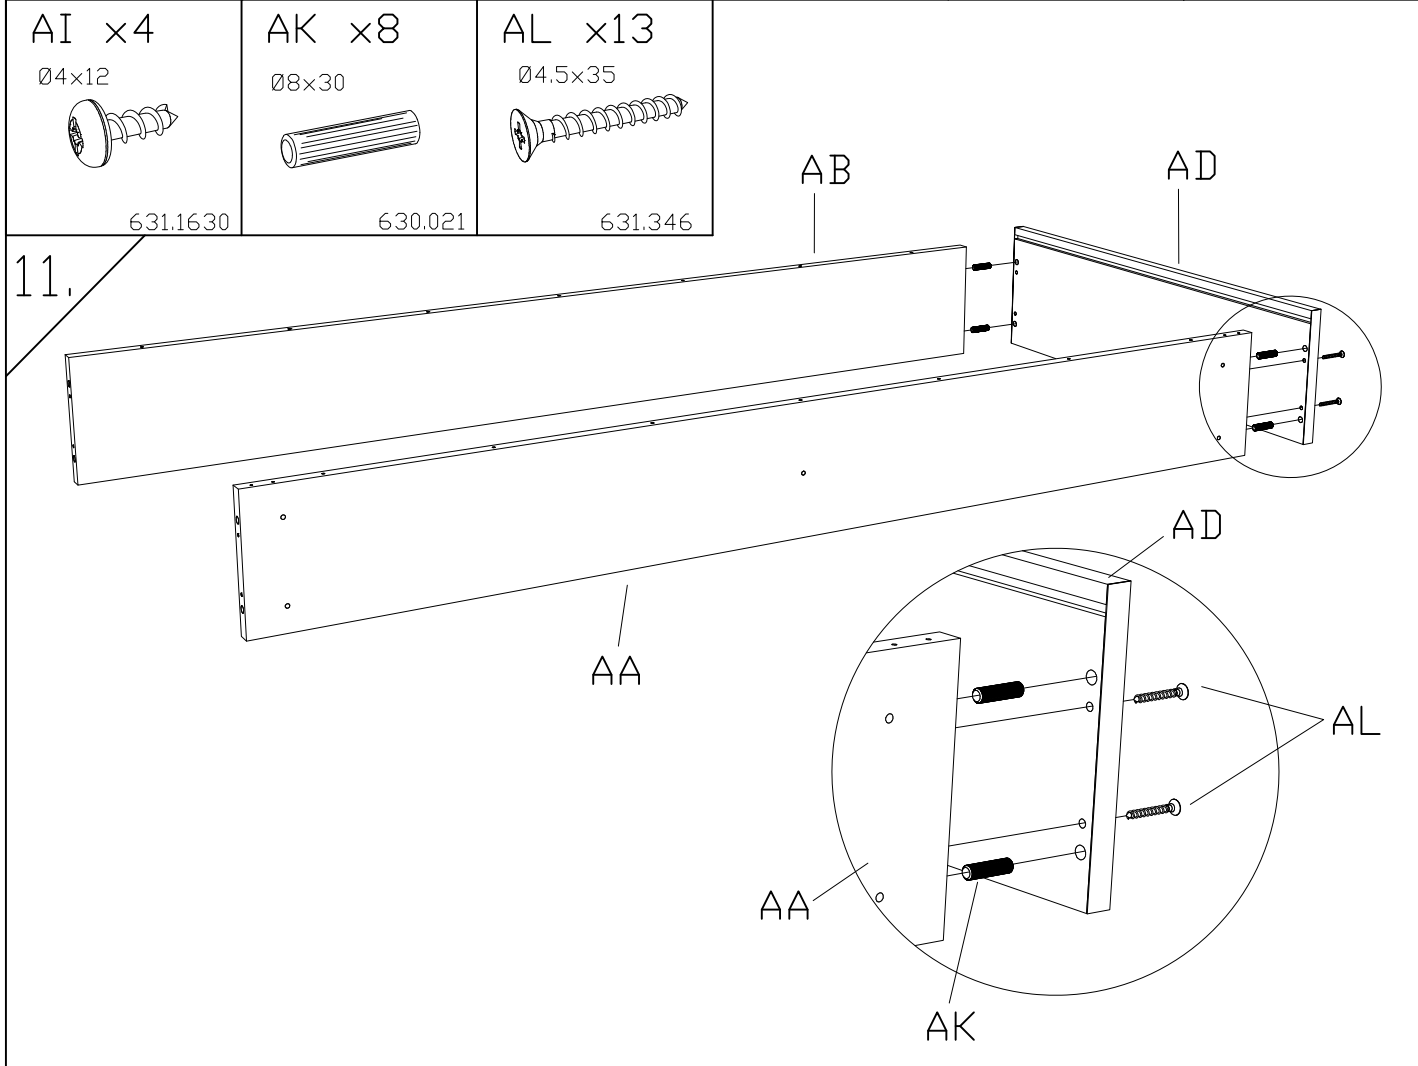

3.

4.

zusätzlich bei Breiten ab 160cm
à partir des dimensions 160cm

additional for widths from 160cm
a partire della misura 160cm

T x2 790.023	U x2	K x6 M8x20	V x2 793.290
-----------------	------	---------------	-----------------

8.

Casone, Belluno

Bellissimo

660.01098

<p>AA 1x</p>  <p>749.886</p>	<p>AB x1</p>  <p>749.888</p>	<p>AC x1</p>  <p>749.873</p>		
<p>AD x2</p>  <p>749.887</p>	<p>AE x1</p>  <p>749.889</p>	<p>AF x1</p>  <p>790.57810</p>	<p>AG x2</p>  <p>li 629.00096 re 629.00097</p>	<p>AH x14</p> <p>Ø4x25</p>  <p>631.30900</p>
<p>AI x4</p> <p>Ø4x12</p>  <p>631.1630</p>	<p>AK x8</p> <p>Ø8x30</p>  <p>630.021</p>	<p>AL x13</p> <p>Ø4.5x35</p>  <p>631.346</p>		