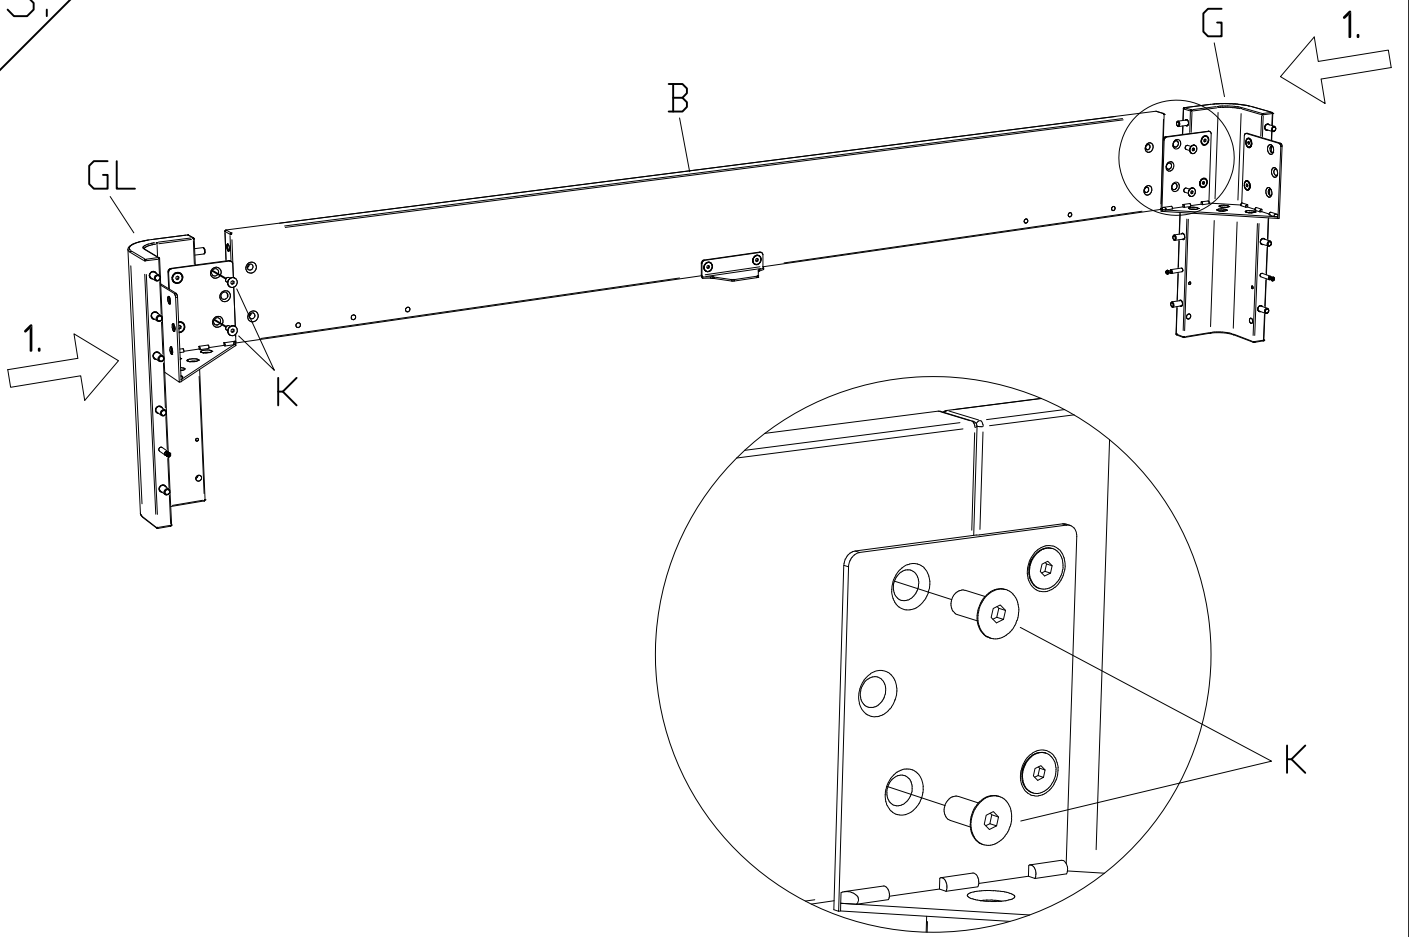

Tip-On

Benötigte Werkzeuge – Outils Nécessaires – Tools Required – Attrezzi Necessari

A x2 		B x2 		C x2 	
D x2 		E x1  749.871		F x2 	
H x4  630.10442	I x42 Ø10x50  630.02400	K x36 M8x20  631.87200	L x2  790.27642	M x2  630.099	N x12 Ø7x34  631.06400
O x12  631.00005	P x4  2xL 629.00112 2xR 629.00113	Q x4  631.601	R x12  631.06100	S x4 Ø4x20  631.30300	Z x1 SW5  631.10000

3.

4.

zusätzlich bei Breiten ab 160cm
à partir des dimensions 160cm

additional for widths from 160cm
a partire della misura 160cm

T x2 790.023	U x2	K x6 M8x20	V x2 793.290
-----------------	------	---------------	-----------------

8.

Casone, Belluno

Bellissimo

660.01098

<p>AA 1x</p>  <p>749.886</p>	<p>AB x1</p>  <p>749.888</p>	<p>AC x1</p>  <p>749.873</p>		
<p>AD x2</p>  <p>749.887</p>	<p>AE x1</p>  <p>749.889</p>	<p>AF x1</p>  <p>790.57810</p>	<p>AG x2</p>  <p>li 629.00096 re 629.00097</p>	<p>AH x14</p> <p>Ø4x25</p>  <p>631.30900</p>
<p>AI x4</p> <p>Ø4x12</p>  <p>631.1630</p>	<p>AK x8</p> <p>Ø8x30</p>  <p>630.021</p>	<p>AL x13</p> <p>Ø4.5x35</p>  <p>631.346</p>		