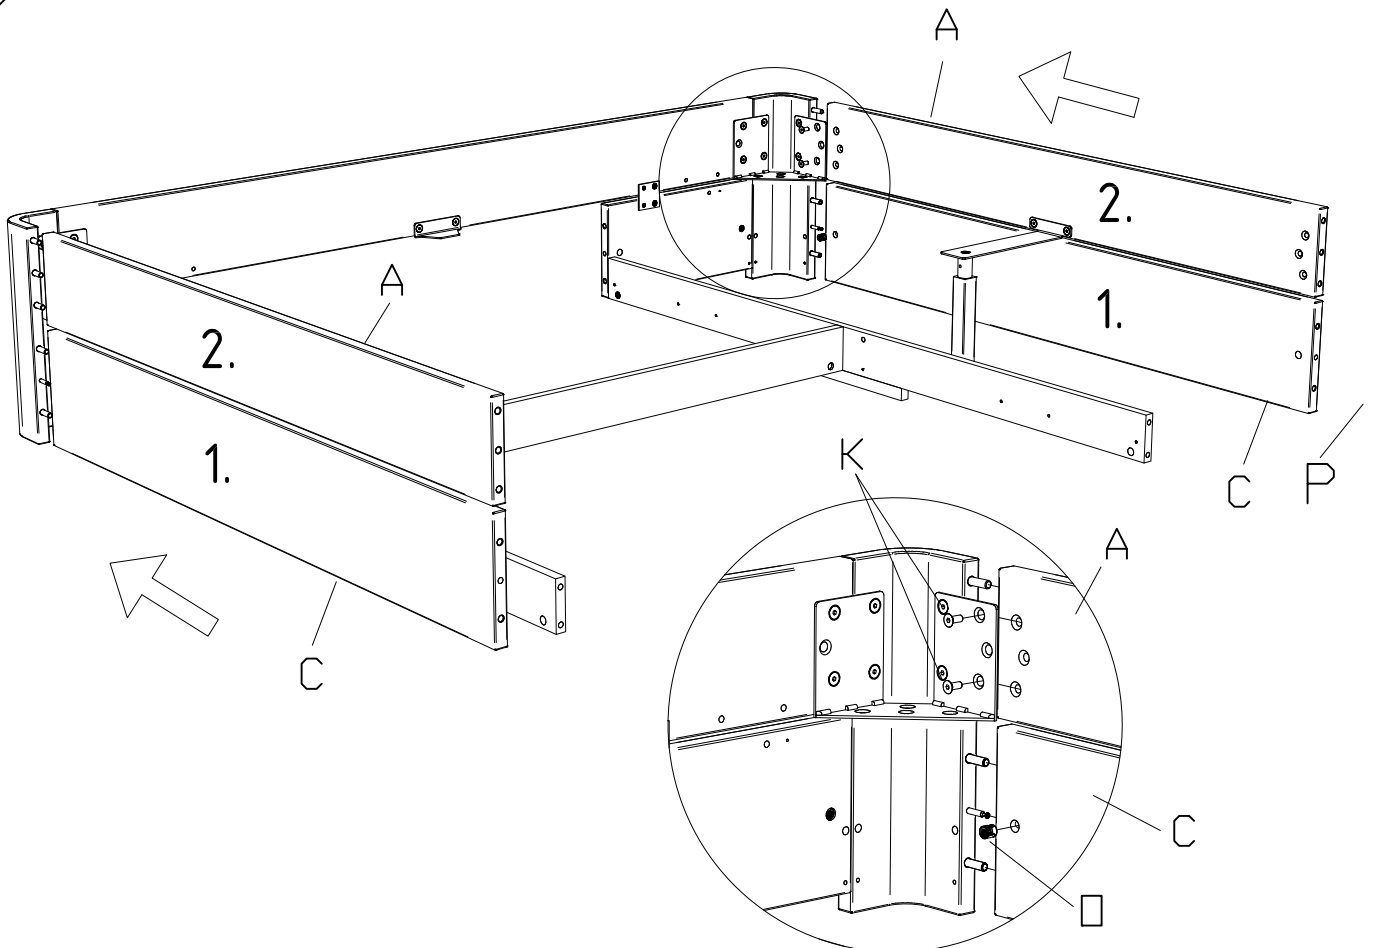

3.

4.

zusätzlich bei Breiten ab 160cm
à partir des dimensions 160cm

additional for widths from 160cm
a partire della misura 160cm

T x2 790.023	U x2	K x6 M8x20	V x2 793.290
-----------------	------	---------------	-----------------

8.

Casone, Belluno

Bellissimo

660.01098

<p>AA 1x</p>  <p>749.886</p>	<p>AB x1</p>  <p>749.888</p>	<p>AC x1</p>  <p>749.873</p>		
<p>AD x2</p>  <p>749.887</p>	<p>AE x1</p>  <p>749.889</p>	<p>AF x1</p>  <p>790.57810</p>	<p>AG x2</p>  <p>li 629.00096 re 629.00097</p>	<p>AH x14</p> <p>Ø4x25</p>  <p>631.30900</p>
<p>AI x4</p> <p>Ø4x12</p>  <p>631.1630</p>	<p>AK x8</p> <p>Ø8x30</p>  <p>630.021</p>	<p>AL x13</p> <p>Ø4.5x35</p>  <p>631.346</p>		