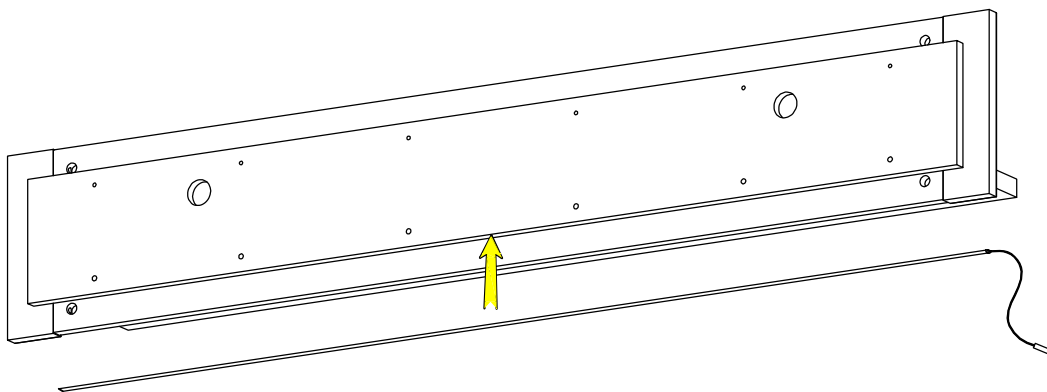

MONTAGEANLEITUNG

1 Pers.

WANDBOARD ART:BRX1CT50

PACKSTUCK INHALT

	COILI 1/1
A	1500x252x38
B	1358x180x25

BESCHLÄGLISTE

Die beigefügten Dübel zum Aufhängen des Elements dürfen nur bei Betonwänden eingesetzt werden, bei anderen Wandarten müssen entsprechende Dübel zugekauft werden.