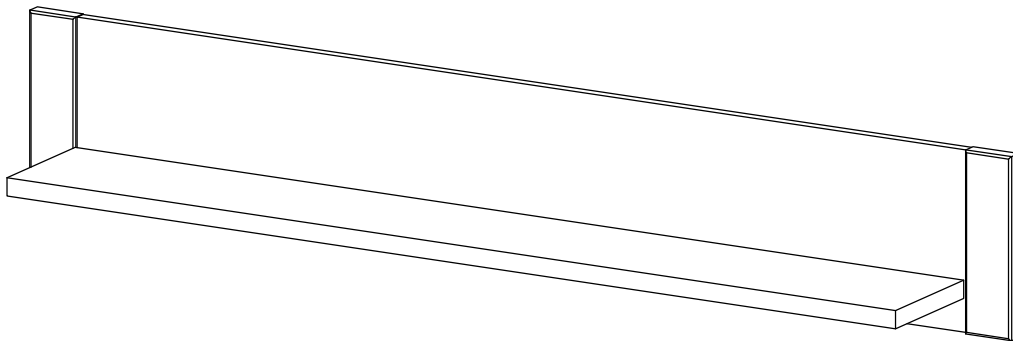

MONTAGEANLEITUNG

1 Pers.

WANDBOARD ART:BRX1CT50

PACKSTUCK INHALT

	COILI 1/1
A	1500x252x38
B	1358x180x25

BESCHLÄGLISTE

Die beigefügten Dübel zum Aufhängen des Elements dürfen nur bei Betonwänden eingesetzt werden, bei anderen Wandarten müssen entsprechende Dübel zugekauft werden.