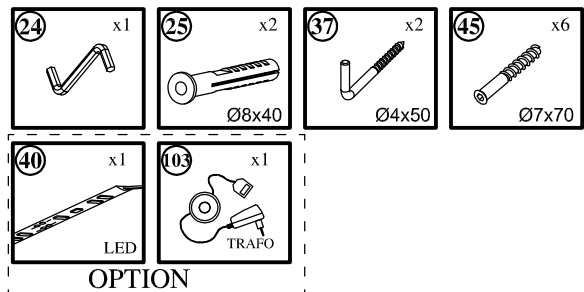

MONTAGEANLEITUNG

1 Pers.

WANDBOARD ART:BRX1CT50

PACKSTUCK INHALT

	COILI 1/1
A	1500x252x38
B	1358x180x25

BESCHLÄGLISTE

Die beigefügten Dübel zum Aufhängen des Elements dürfen nur bei Betonwänden eingesetzt werden, bei anderen Wandarten müssen entsprechende Dübel zugekauft werden.