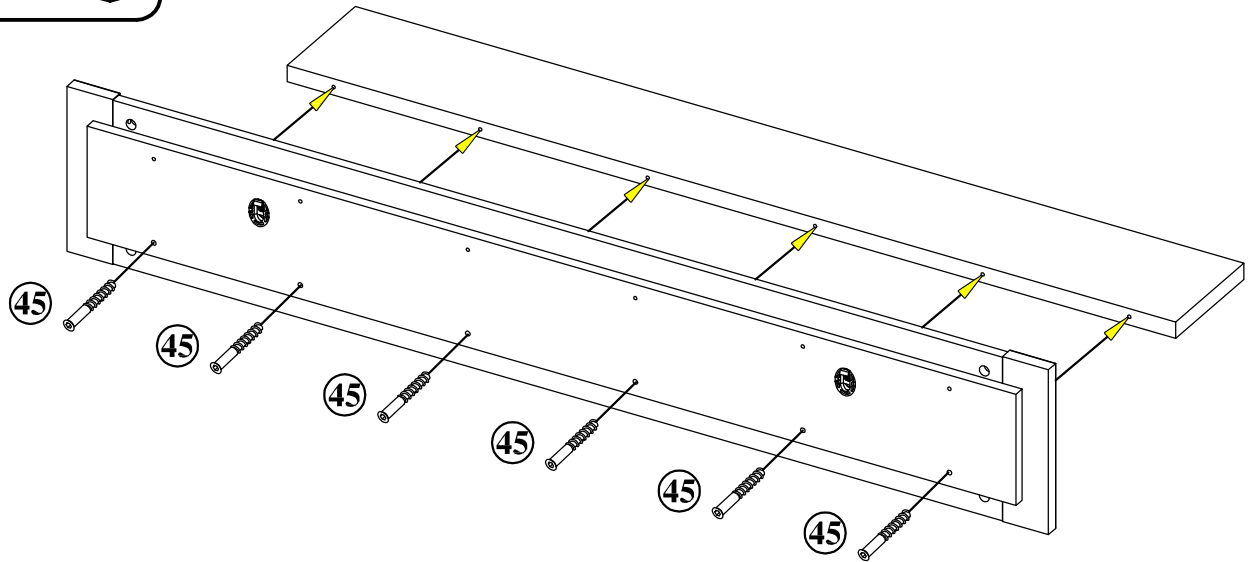

MONTAGEANLEITUNG

1 Pers.

WANDBOARD ART:BRX1CT50

PACKSTUCK INHALT

	COILI 1/1
A	1500x252x38
B	1358x180x25

BESCHLÄGLISTE

Die beigefügten Dübel zum Aufhängen des Elements dürfen nur bei Betonwänden eingesetzt werden, bei anderen Wandarten müssen entsprechende Dübel zugekauft werden.