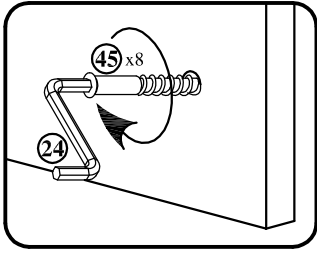

MONTAGEANLEITUNG

1 Pers.

WANDBOARD ART:BRX1CT50

PACKSTUCK INHALT

	COILI 1/1
A	1500x252x38
B	1358x180x25

BESCHLÄGLISTE

Die beigefügten Dübel zum Aufhängen des Elements dürfen nur bei Betonwänden eingesetzt werden, bei anderen Wandarten müssen entsprechende Dübel zugekauft werden.