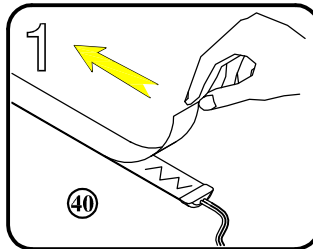

MONTAGEANLEITUNG

1 Pers.

WANDBOARD ART:BRX1CT50

PACKSTUCK INHALT

	COILI 1/1
A	1500x252x38
B	1358x180x25

BESCHLÄGLISTE

Die beigefügten Dübel zum Aufhängen des Elements dürfen nur bei Betonwänden eingesetzt werden, bei anderen Wandarten müssen entsprechende Dübel zugekauft werden.