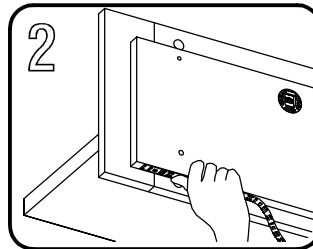

MONTAGEANLEITUNG

1 Pers.

WANDBOARD ART:BRX1CT50

PACKSTUCK INHALT

	COILI 1/1
A	1500x252x38
B	1358x180x25

BESCHLÄGLISTE

Die beigefügten Dübel zum Aufhängen des Elements dürfen nur bei Betonwänden eingesetzt werden, bei anderen Wandarten müssen entsprechende Dübel zugekauft werden.