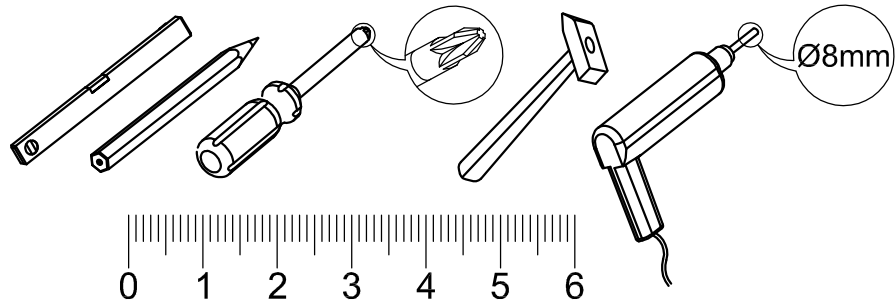

MONTAGEANLEITUNG

1 Pers.

WANDBOARD ART:BRX1CT50

PACKSTUCK INHALT

	COILI 1/1
A	1500x252x38
B	1358x180x25

BESCHLÄGLISTE

Die beigefügten Dübel zum Aufhängen des Elements dürfen nur bei Betonwänden eingesetzt werden, bei anderen Wandarten müssen entsprechende Dübel zugekauft werden.