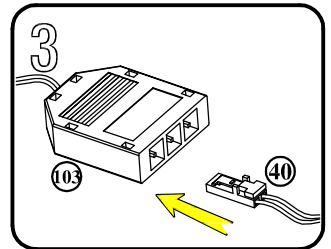

MONTAGEANLEITUNG

1 Pers.

WANDBOARD ART:BRX1CT50

PACKSTUCK INHALT

	COILI 1/1
A	1500x252x38
B	1358x180x25

BESCHLÄGLISTE

Die beigefügten Dübel zum Aufhängen des Elements dürfen nur bei Betonwänden eingesetzt werden, bei anderen Wandarten müssen entsprechende Dübel zugekauft werden.