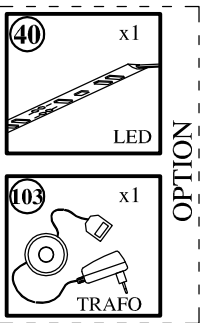

MONTAGEANLEITUNG

1 Pers.

WANDBOARD ART:BRX1CT50

PACKSTUCK INHALT

	COILI 1/1
A	1500x252x38
B	1358x180x25

BESCHLÄGLISTE

Die beigefügten Dübel zum Aufhängen des Elements dürfen nur bei Betonwänden eingesetzt werden, bei anderen Wandarten müssen entsprechende Dübel zugekauft werden.