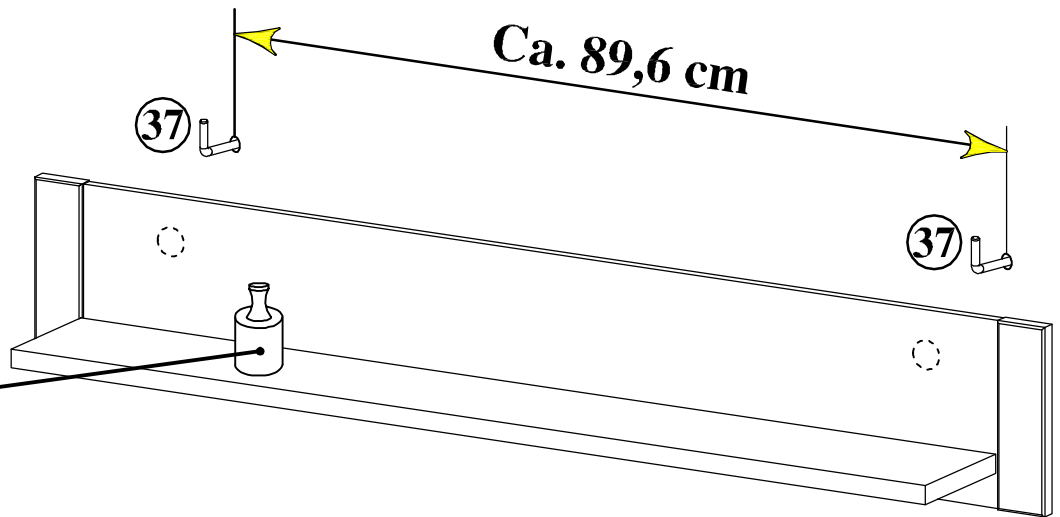

MONTAGEANLEITUNG

1 Pers.

WANDBOARD ART:BRX1CT50

PACKSTUCK INHALT

	COILI 1/1
A	1500x252x38
B	1358x180x25

BESCHLÄGLISTE

Die beigefügten Dübel zum Aufhängen des Elements dürfen nur bei Betonwänden eingesetzt werden, bei anderen Wandarten müssen entsprechende Dübel zugekauft werden.