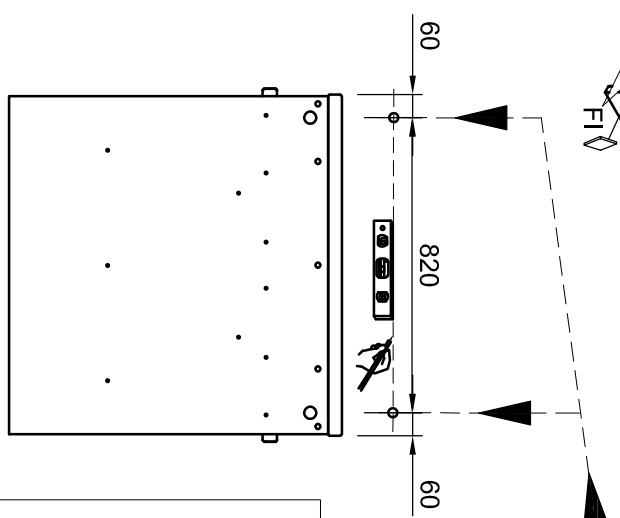

Modellname: BARCELONA

MONTAGEANLEITUNG TYPE T90 - GARDEROBENPANEEL

1/1

1 Person

1.

2.

3.

Achtung:
Geignetes Wandbefestigungsmaterial gegen
kippen erhalten Sie im Fachhandel

C2		x14
F1		x2
S3-70		x6
CR		x1
M25		x7
O3		x2
VG		x3

25x25x3mm		x2
5x70 mm		x6
M4x25 mm		x7
Ø5x60mm		x2