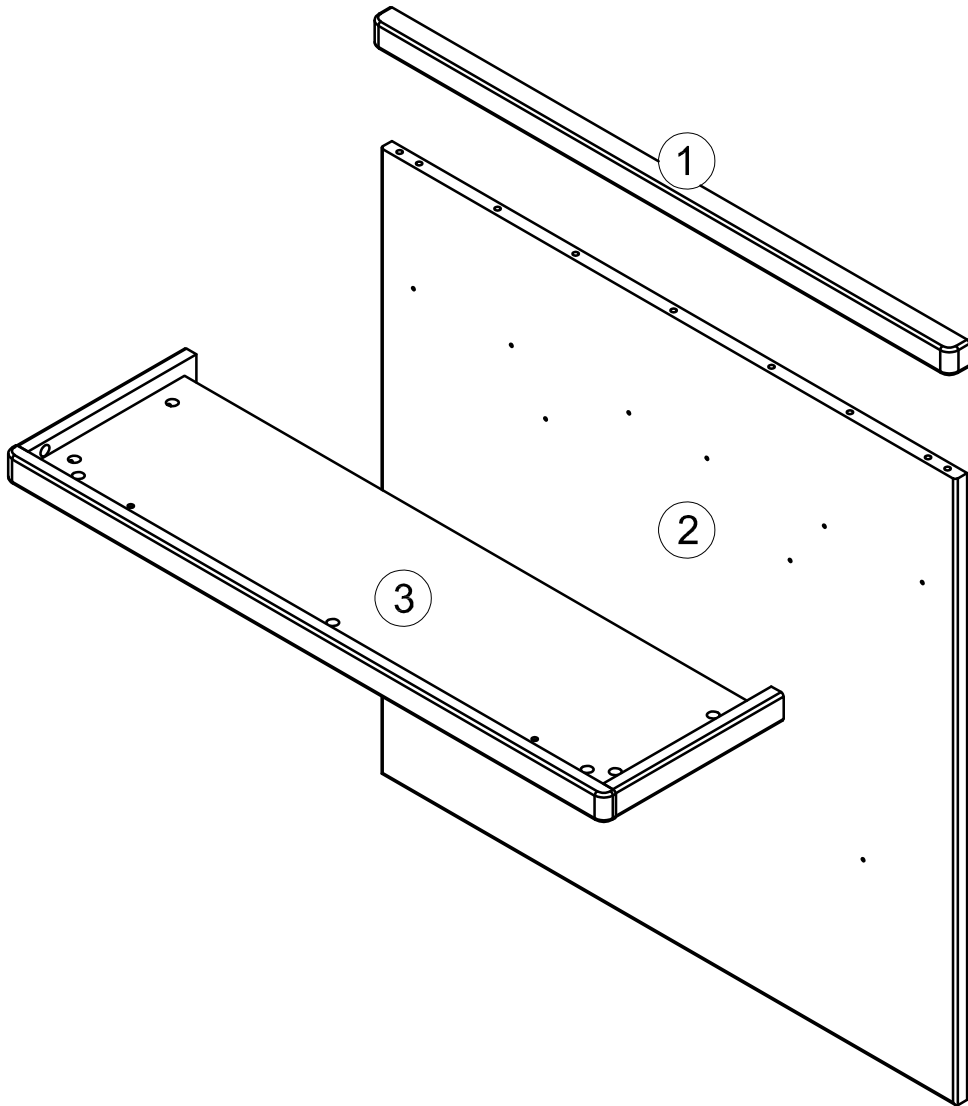

# Service

Name	<b>BARCELONA</b>
Typ	T 90 - GARDEROBENPANEEL

- ① 948x33x38
- ② 887x940x19
- ③ 982x295x40