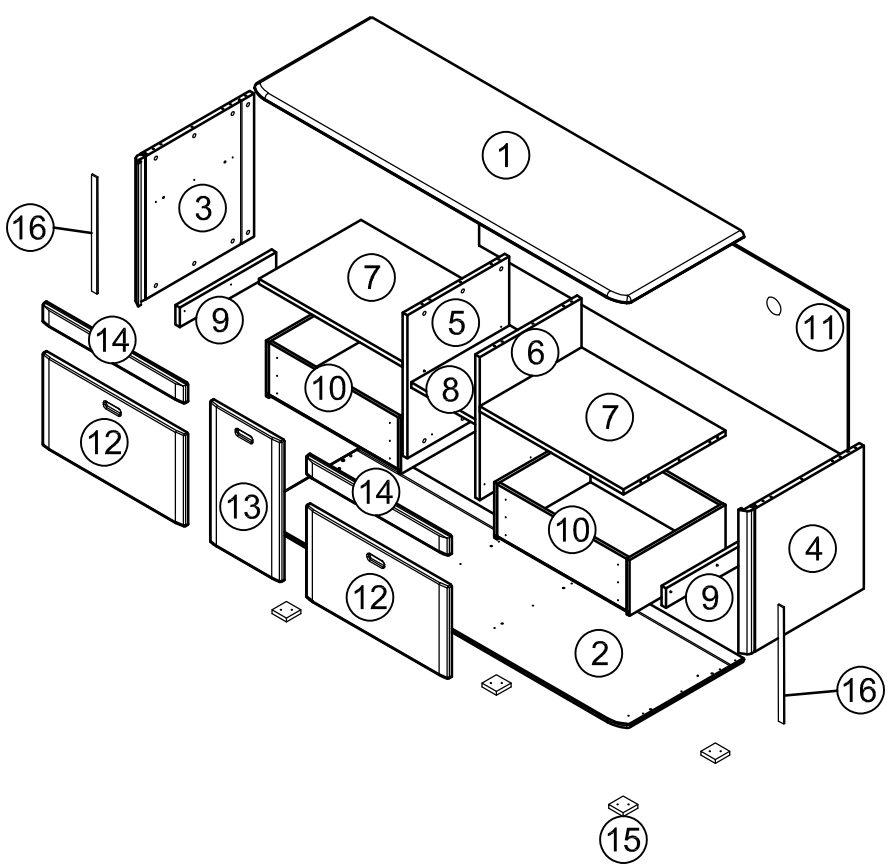

0	<b>Name</b>	<b>VALMONDO TENTRA</b>	<b>Service</b>	Ver. 21.02.2020.
10	<b>Name</b>	<b>RAVELLO</b>		
20	<b>Typ</b>	<b>T 30 - TV ELEMENT</b>		
30				
40				
50				
60				
70				

- ① 1560×503×19
- ② 1560×503×19
- ③ 515×493×30
- ④ 515×493×30
- ⑤ 515×424×19
- ⑥ 515×424×19
- ⑦ 598×424×19
- ⑧ 280×410×19
- ⑨ 400×70×19
- ⑩ 562×400×200
- ⑪ 1532×531×5
- ⑫ 592×332×20
- ⑬ 507×296×20
- ⑭ 592×68×20
- ⑮ 60×60×15
- ⑯ 249×20×5

<b>EX</b>  Ø15x12 mm	<b>S1-16</b>  3,0x16 mm	<b>S2-16</b>  4x16 mm	<b>H2</b>  9mm	<b>W1</b> 	
<b>T1</b> 	<b>S16</b>  3,5x16 mm	<b>S2-45</b>  4x45mm	<b>P1</b> 	<b>ST</b> 	
<b>D1</b>  Ø8x32 mm	<b>S20</b>  3,5x20 mm	<b>ES</b>  6,3x13mm	<b>R40 HETTICH</b>  400mm	<b>C2</b> 	
<b>D2</b>  Ø6x32 mm	<b>S25</b>  3,5x25 mm	<b>B</b> 	<b>A</b> 	<b>M20</b>  M4x20 mm	<b>GL</b> 