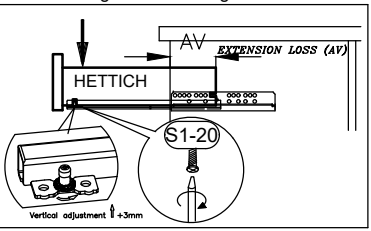

Modellname: SALERNO

MONTAGEANLEITUNG TYPE T12 - STAURAUMELEMENT

2 Person

1.

2.

3.

4.

5.

Schublade mit 3x20mm schrauben an die Unterführungsschne befestigt

Modellname: **SALERNO**

MONTAGEANLEITUNG
TYPE T12 - STAURAUMELEMENT

2 Person

20
Min.

Montage- und Betriebsanleitung
für Leuchte "LED Spot Set"