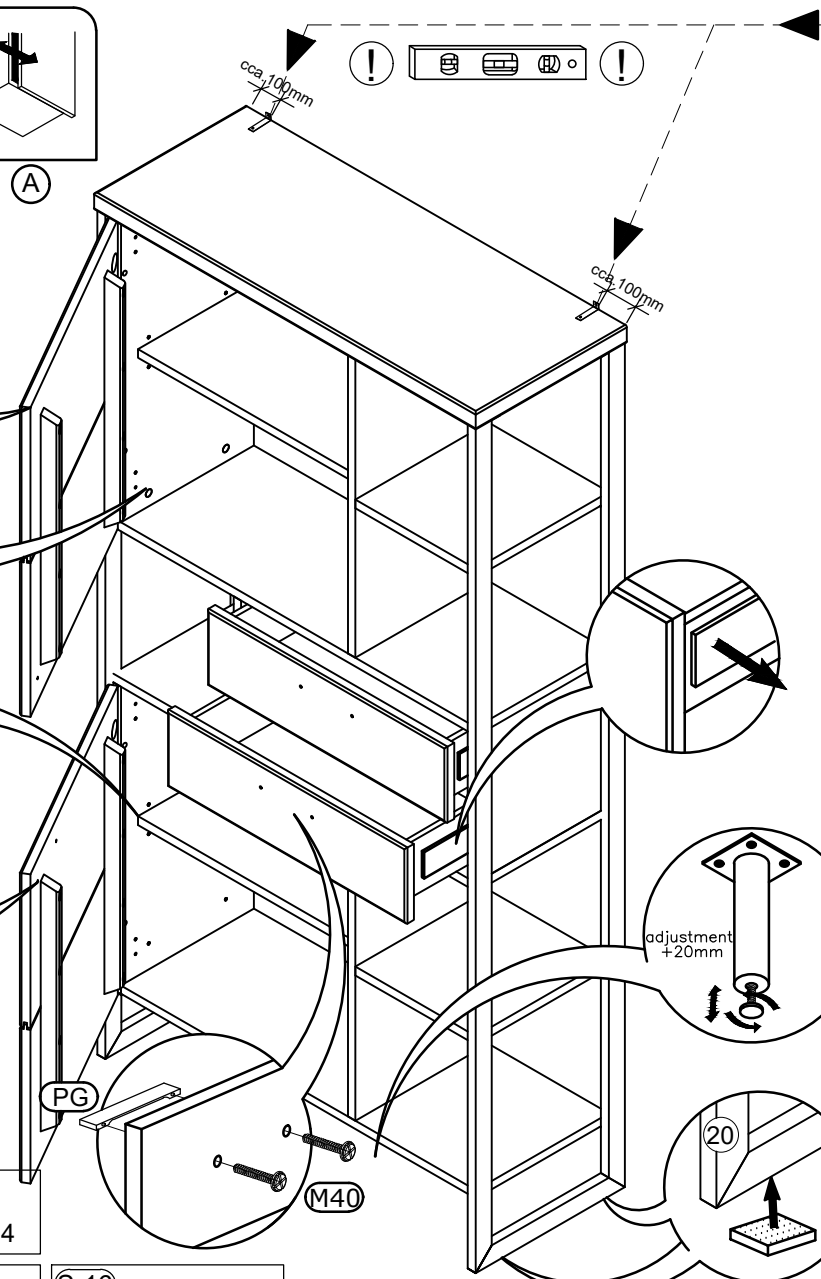

OPTION

05025ZB_Trafo	05025ZB_LED	005091ZB
x1	x1	x1

D1 Ø8x32 mm	S1-20 3,0x20mm	S2-16L 4x16 mm	MF 140x40x40mm	C2	PG mat black 128 mm
D2 Ø6x32 mm	S-16 3,5x16 mm	S2-32M 4x32 mm	H1 0mm	W1	M25 M4x25 mm
EX1 Ø15x12 mm	S-25 3,5x25 mm	S2-40 4x40 mm	P1	ST	M40 M4x40 mm
T1	S-35 3,5x35 mm	ES 6,3x13 mm	GL	FI	A2 60x20x15 mm
R30-Hettich 300mm	B	X			

Modellname: SALERNO

MONTAGEANLEITUNG TYPE T12 - STAURAUMELEMENT

2 Person

1.

2.

3.

4.

5.

Schublade mit 3x20mm schrauben an die Unterführungsschne befestigt

Modellname: **SALERNO**

MONTAGEANLEITUNG
TYPE T12 - STAURAUMELEMENT

2 Person

20
Min.

Montage- und Betriebsanleitung
für Leuchte "LED Spot Set"