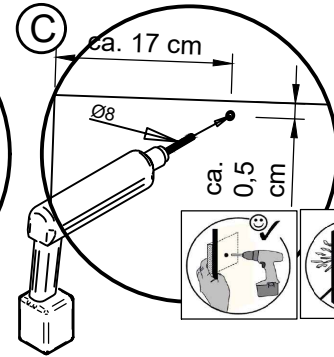

Schublade mit 3x20mm schrauben an die Unterführungsschne befestigt

Modellname: **SALERNO**

MONTAGEANLEITUNG
TYPE T12 - STAURAUMELEMENT

2 Person

20
Min.

Montage- und Betriebsanleitung
für Leuchte "LED Spot Set"