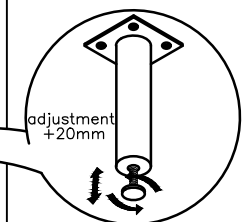

Modellname: SALERNO

MONTAGEANLEITUNG TYPE T12 - STAURAUMELEMENT

2 Person

1.

2.

3.

4.

5.

Schublade mit 3x20mm schrauben an die Unterführungsschne befestigt

Modellname: **SALERNO**

MONTAGEANLEITUNG
TYPE T12 - STAURAUMELEMENT

2 Person

20
Min.

Montage- und Betriebsanleitung
für Leuchte "LED Spot Set"