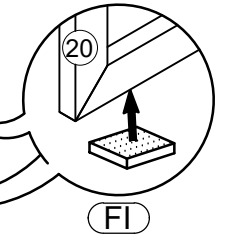

OPTION

05025ZB_Trafo	05025ZB_LED	005091ZB
x1	x1	x1

D1 Ø8x32 mm	S1-20 3,0x20mm	S2-16L 4x16 mm	MF 140x40x40mm	C2	PG mat black 128 mm
D2 Ø6x32 mm	S-16 3,5x16 mm	S2-32M 4x32 mm	H1 0mm	W1	M25 M4x25 mm
EX1 Ø15x12 mm	S-25 3,5x25 mm	S2-40 4x40 mm	P1	ST	M40 M4x40 mm
T1	S-35 3,5x35 mm	ES 6,3x13 mm	GL	FI	A2 60x20x15 mm
R30-Hettich 300mm	B	X			

Modellname: SALERNO

MONTAGEANLEITUNG TYPE T12 - STAURAUMELEMENT

2 Person

1.

2.

3.

4.

5.

Schublade mit 3x20mm schrauben an die Unterführungsschne befestigt

Modellname: **SALERNO**

MONTAGEANLEITUNG
TYPE T12 - STAURAUMELEMENT

2 Person

20
Min.

Montage- und Betriebsanleitung
für Leuchte "LED Spot Set"