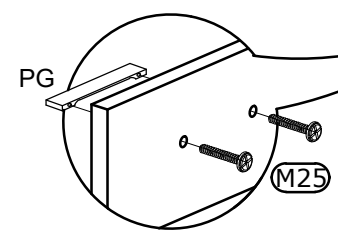

Modellname: SALERNO

MONTAGEANLEITUNG TYPE T12 - STAURAUMELEMENT

2 Person