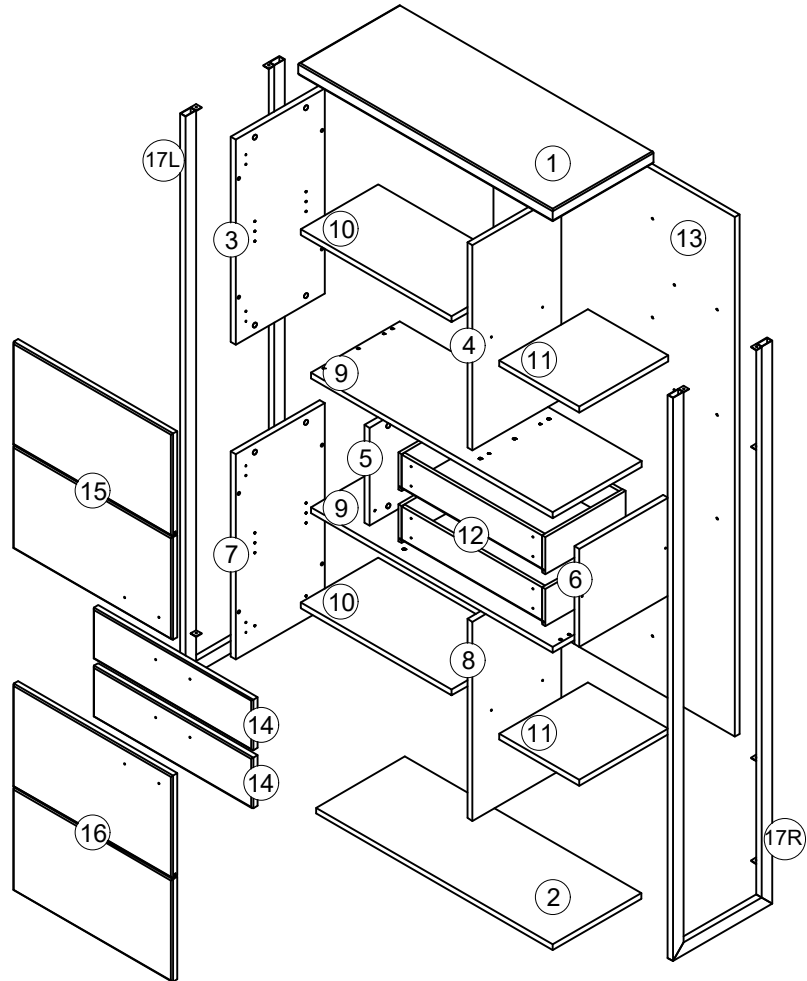

Service

Name **SALERNO**

Typ **T 12 - STAURAUMELEMENT**

- ① 952×377×38
- ② 885×332×19
- ③ 665×332×19
- ④ 665×332×19
- ⑤ 317×332×19
- ⑥ 317×332×19
- ⑦ 665×332×19
- ⑧ 645×332×19
- ⑨ 905×332×19
- ⑩ 564×290×18
- ⑪ 300×332×19
- ⑫ 550×300×120
- ⑬ 904×1683×19
- ⑭ 596×164×20
- ⑮ 668×596×20
- ⑯ 668×596×20
- ⑰L 1824×372×40
- ⑰R 1824×372×40

OPTION

05025ZB_Trafo	05025ZB_LED	005091ZB
x1	x1	x1

D1 Ø8x32 mm	S1-20 3,0x20mm	S2-16L 4x16 mm	MF 140x40x40mm	C2	PG mat black 128 mm
D2 Ø6x32 mm	S-16 3,5x16 mm	S2-32M 4x32 mm	H1 0mm	W1	M25 M4x25 mm
EX1 Ø15x12 mm	S-25 3,5x25 mm	S2-40 4x40 mm	P1	ST	M40 M4x40 mm
T1	S-35 3,5x35 mm	ES 6,3x13 mm	GL	FI	A2 60x20x15 mm
R30-Hettich 300mm	B	X			

Modellname: SALERNO

MONTAGEANLEITUNG TYPE T12 - STAURAUMELEMENT

2 Person

1.

2.

3.

4.

5.

Schublade mit 3x20mm schrauben an die Unterführungsschne befestigt

Modellname: **SALERNO**

MONTAGEANLEITUNG
TYPE T12 - STAURAUMELEMENT

2 Person

20
Min.

Montage- und Betriebsanleitung
für Leuchte "LED Spot Set"