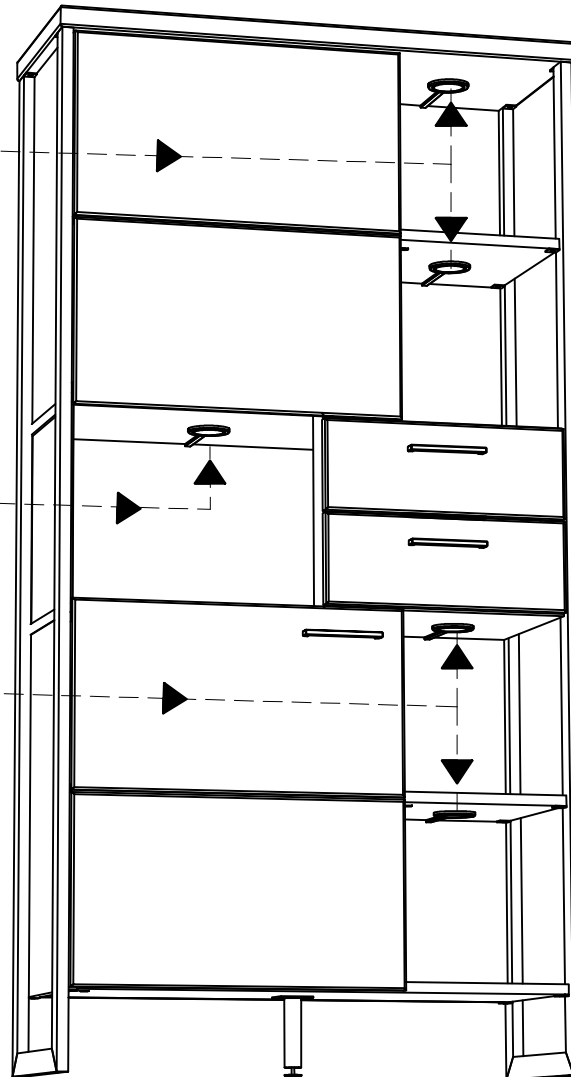

OPTION

05025ZB_Trafo	05025ZB_LED	005091ZB
x1	x1	x1

D1 Ø8x32 mm	S1-20 3,0x20mm	S2-16L 4x16 mm	MF 140x40x40mm	C2	PG mat black 128 mm
D2 Ø6x32 mm	S-16 3,5x16 mm	S2-32M 4x32 mm	H1 0mm	W1	M25 M4x25 mm
EX1 Ø15x12 mm	S-25 3,5x25 mm	S2-40 4x40 mm	P1	ST	M40 M4x40 mm
T1	S-35 3,5x35 mm	ES 6,3x13 mm	GL	FI	A2 60x20x15 mm
R30-Hettich 300mm	B	X			

Schublade mit 3x20mm schrauben an die Unterführungsschne befestigt

Modellname: **SALERNO**

MONTAGEANLEITUNG
TYPE T12 - STAURAUMELEMENT

2 Person

20
Min.

Montage- und Betriebsanleitung
für Leuchte "LED Spot Set"