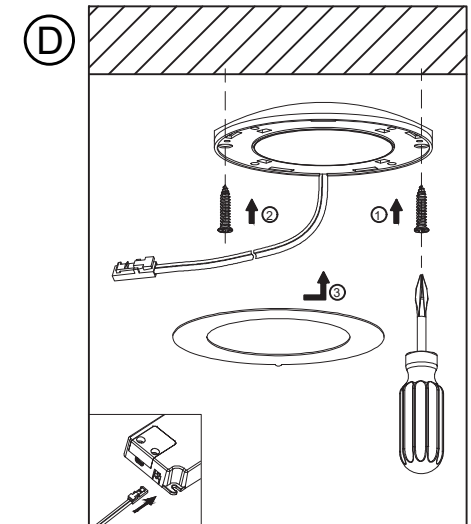

Schublade mit 3x20mm schrauben an die Unterführungsschne befestigt

Modellname: **SALERNO**

MONTAGEANLEITUNG
TYPE T12 - STAURAUMELEMENT

2 Person

20
Min.

Montage- und Betriebsanleitung
für Leuchte "LED Spot Set"