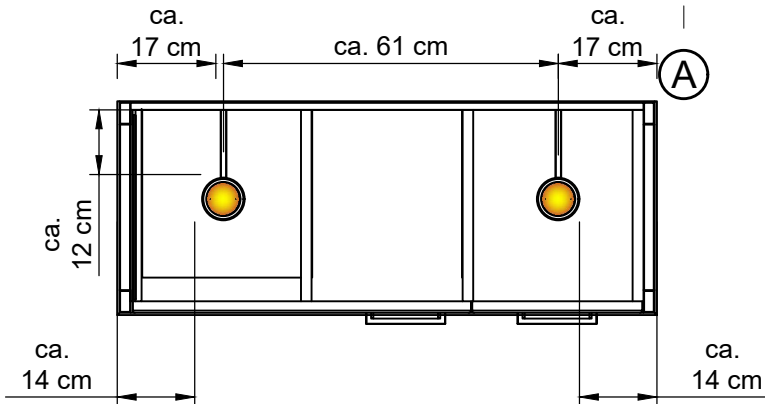

OPTION

05025ZB_Trafo	05025ZB_LED	005091ZB
x1	x1	x1

D1 Ø8x32 mm	S1-20 3,0x20mm	S2-16L 4x16 mm	MF 140x40x40mm	C2	PG mat black 128 mm
D2 Ø6x32 mm	S-16 3,5x16 mm	S2-32M 4x32 mm	H1 0mm	W1	M25 M4x25 mm
EX1 Ø15x12 mm	S-25 3,5x25 mm	S2-40 4x40 mm	P1	ST	M40 M4x40 mm
T1	S-35 3,5x35 mm	ES 6,3x13 mm	GL	FI	A2 60x20x15 mm
R30-Hettich 300mm	B	X			

Schublade mit 3x20mm schrauben an die Unterführungsschne befestigt

Modellname: **SALERNO**

MONTAGEANLEITUNG
TYPE T12 - STAURAUMELEMENT

2 Person

20
Min.

Montage- und Betriebsanleitung
für Leuchte "LED Spot Set"