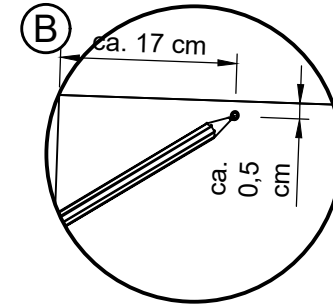

Schublade mit 3x20mm schrauben an die Unterführungsschne befestigt

Modellname: **SALERNO**

MONTAGEANLEITUNG
TYPE T12 - STAURAUMELEMENT

2 Person

20
Min.

Montage- und Betriebsanleitung
für Leuchte "LED Spot Set"