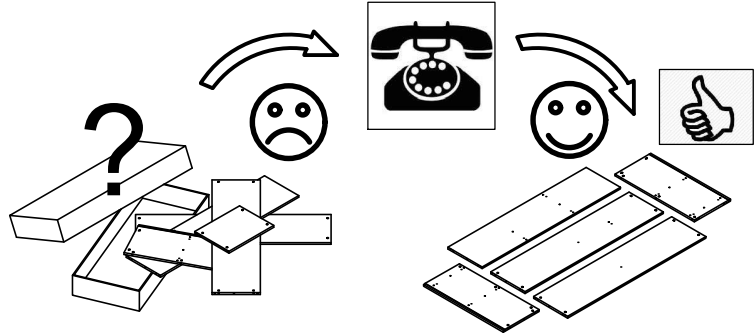

Service

Name **SALERNO**

Typ **T 12 - STAURAUMELEMENT**

- ① 952×377×38
- ② 885×332×19
- ③ 665×332×19
- ④ 665×332×19
- ⑤ 317×332×19
- ⑥ 317×332×19
- ⑦ 665×332×19
- ⑧ 645×332×19
- ⑨ 905×332×19
- ⑩ 564×290×18
- ⑪ 300×332×19
- ⑫ 550×300×120
- ⑬ 904×1683×19
- ⑭ 596×164×20
- ⑮ 668×596×20
- ⑯ 668×596×20
- ⑰L 1824×372×40
- ⑰R 1824×372×40

OPTION

05025ZB_Trafo	05025ZB_LED	005091ZB
x1	x1	x1

D1 Ø8x32 mm	S1-20 3,0x20mm	S2-16L 4x16 mm	MF 140x40x40mm	C2	PG mat black 128 mm
D2 Ø6x32 mm	S-16 3,5x16 mm	S2-32M 4x32 mm	H1 0mm	W1	M25 M4x25 mm
EX1 Ø15x12 mm	S-25 3,5x25 mm	S2-40 4x40 mm	P1	ST	M40 M4x40 mm
T1	S-35 3,5x35 mm	ES 6,3x13 mm	GL	FI	A2 60x20x15 mm
R30-Hettich 300mm	B	X			

Modellname: SALERNO

MONTAGEANLEITUNG TYPE T12 - STAURAUMELEMENT

2 Person

1.

2.

3.

4.

5.

Schublade mit 3x20mm schrauben an die Unterführungsschne befestigt

Modellname: **SALERNO**

MONTAGEANLEITUNG
TYPE T12 - STAURAUMELEMENT

2 Person

20
Min.

Montage- und Betriebsanleitung
für Leuchte "LED Spot Set"