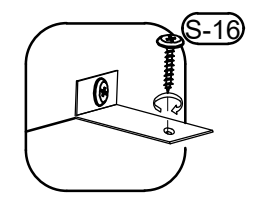

Modellname: SALERNO

MONTAGEANLEITUNG TYPE T12 - STAURAUMELEMENT

2 Person

1.

2.

3.

4.

5.

Schublade mit 3x20mm schrauben an die Unterführungsschne befestigt

Modellname: **SALERNO**

MONTAGEANLEITUNG
TYPE T12 - STAURAUMELEMENT

2 Person

20
Min.

Montage- und Betriebsanleitung
für Leuchte "LED Spot Set"