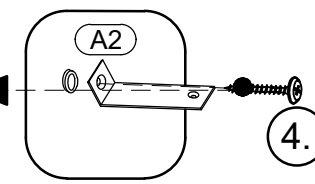

Modellname: SALERNO

MONTAGEANLEITUNG TYPE T12 - STAURAUMELEMENT

2 Person

1.

2.

3.

4.

5.

Schublade mit 3x20mm schrauben an die Unterführungsschne befestigt

Modellname: **SALERNO**

MONTAGEANLEITUNG
TYPE T12 - STAURAUMELEMENT

2 Person

20
Min.

Montage- und Betriebsanleitung
für Leuchte "LED Spot Set"