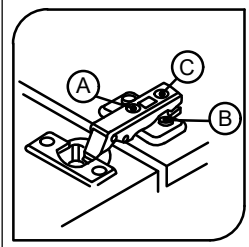

Modellname: SALERNO

MONTAGEANLEITUNG TYPE T12 - STAURAUMELEMENT

2 Person