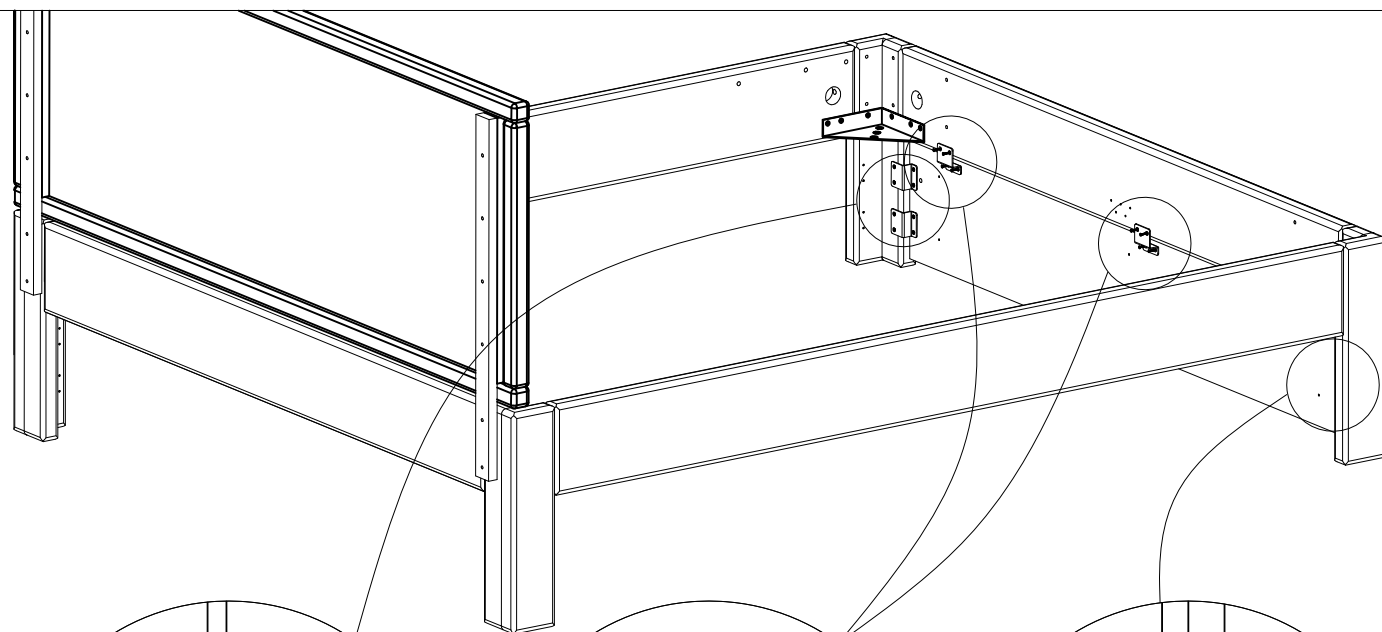

899224

Fussteil blende Lower bedside

Art.Nr.: C5209/1-X
C5210/1-X
C5212/1-X
C5214/1-X
C5216/1-X
C5218/1-X
C5220/1-X

C5709/1-X
C5710/1-X
C5712/1-X
C5714/1-X
C5716/1-X
C5718/1-X
C5720/1-X

Seiten blende Lower bedside