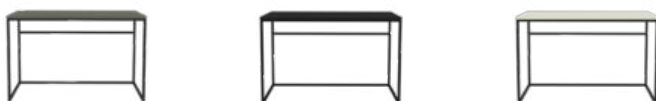

2341 Desk

W:118,5 x D:60 x H:75 cm

Misty green/Black
- 067

Shadow black/Black
- 070

Cotton white/Black
- 072