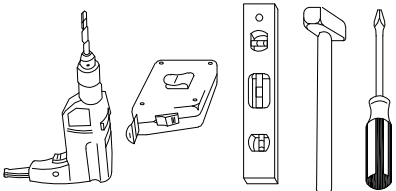

Service

Name	BARCELONA
Typ	T 80 - BANK

- ① 900x372x38
- ② 900x372x28
- ③ 386x352x19
- ④ 386x352x19
- ⑤ 386x331x18
- ⑥ 419x290x18
- ⑦ 895x380x20
- ⑧ 402x876x3
- ⑨ 60x60x15

Modellname: **BARCELONA**

MONTAGEANLEITUNG

TYPE T80 - BANK

1/1

05.11.2020.

1 Person

10
Min.

- W1** x8
- ST** x2
- PG** x1

- A2** 60x20x15 mm x2
- C2** x18

- S2-16L** 4x16 mm x2
- M20** M4x20 mm x2