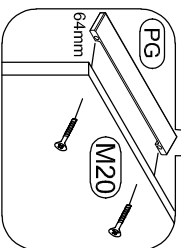

Service

Name	BARCELONA
Typ	T 80 - BANK

- ① 900x372x38
- ② 900x372x28
- ③ 386x352x19
- ④ 386x352x19
- ⑤ 386x331x18
- ⑥ 419x290x18
- ⑦ 895x380x20
- ⑧ 402x876x3
- ⑨ 60x60x15

Modellname: **BARCELONA**

MONTAGEANLEITUNG

TYPE T80 - BANK

1/1

05.11.2020.

1 Person

10
Min.

- W1** x8
- ST** x2
- PG** x1

- A2** 60x20x15 mm x2
- C2** x18

- S2-16L** 4x16 mm x2
- M20** M4x20 mm x2