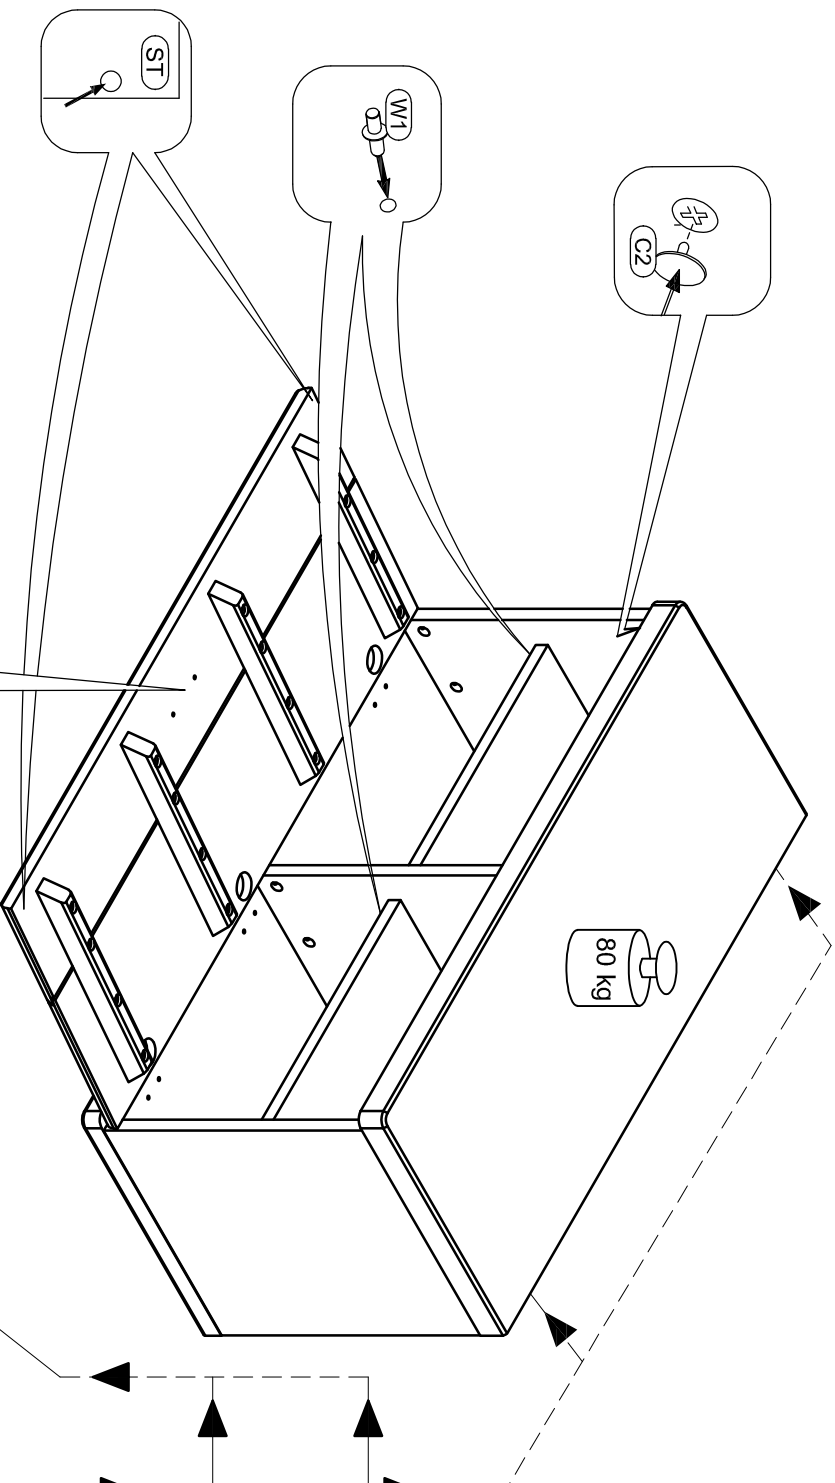

Service

Name	BARCELONA
Typ	T 80 - BANK

- ① 900x372x38
- ② 900x372x28
- ③ 386x352x19
- ④ 386x352x19
- ⑤ 386x331x18
- ⑥ 419x290x18
- ⑦ 895x380x20
- ⑧ 402x876x3
- ⑨ 60x60x15

Modellname: **BARCELONA**

MONTAGEANLEITUNG

TYPE T80 - BANK

1/1

05.11.2020.

1 Person

10
Min.

- W1** x8
- ST** x2
- PG** x1

- A2** 60x20x15 mm x2
- C2** x18

- S2-16L** 4x16 mm x2
- M20** M4x20 mm x2