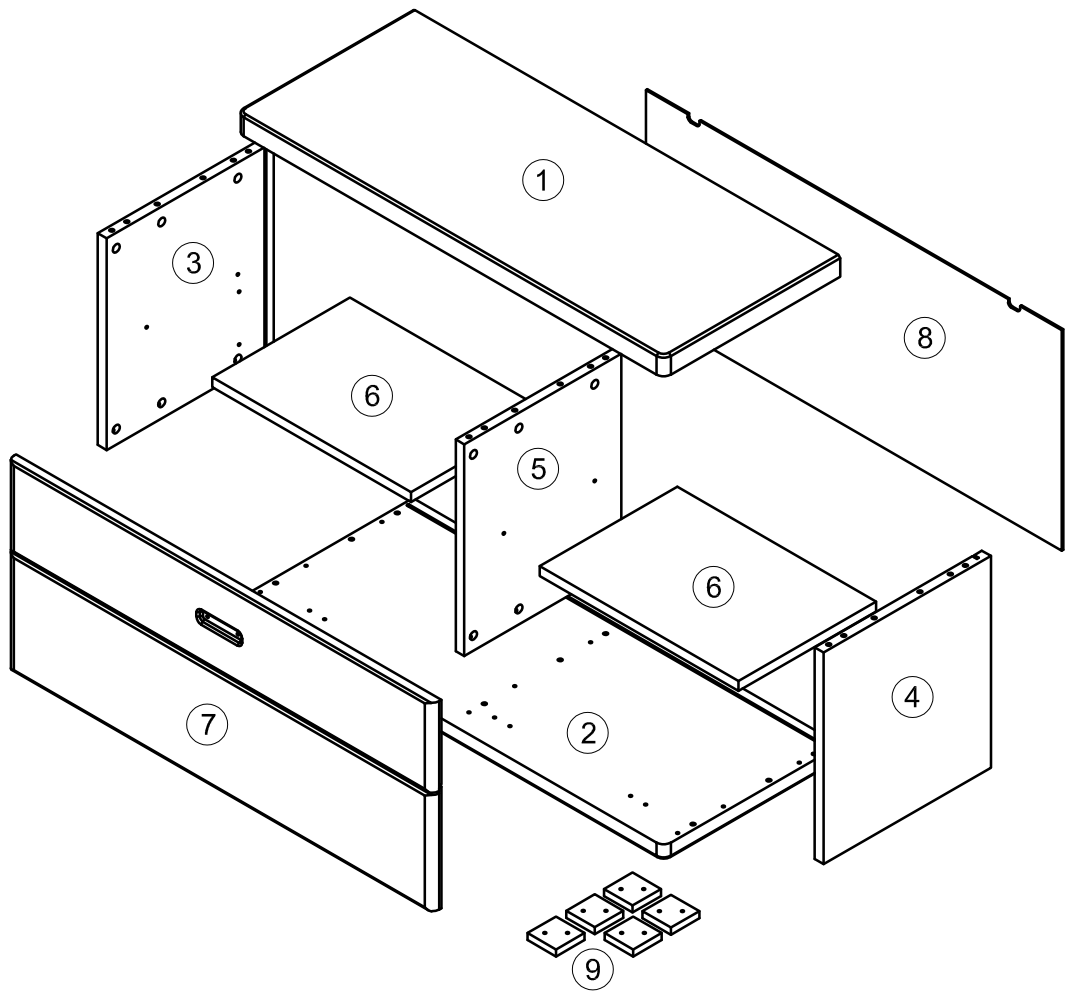

Service

Name	BARCELONA
Typ	T 80 - BANK

- ① 900x372x38
- ② 900x372x28
- ③ 386x352x19
- ④ 386x352x19
- ⑤ 386x331x18
- ⑥ 419x290x18
- ⑦ 895x380x20
- ⑧ 402x876x3
- ⑨ 60x60x15

Modellname: **BARCELONA**

MONTAGEANLEITUNG

TYPE T80 - BANK

1/1

05.11.2020.

1 Person

10
Min.

- W1** x8
- ST** x2
- PG** x1

- A2** 60x20x15 mm x2
- C2** x18

- S2-16L** 4x16 mm x2
- M20** M4x20 mm x2