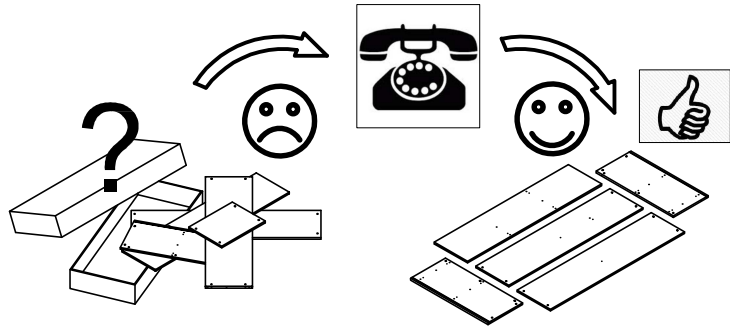

Service

Name	BARCELONA
Typ	T 80 - BANK

- ① 900x372x38
- ② 900x372x28
- ③ 386x352x19
- ④ 386x352x19
- ⑤ 386x331x18
- ⑥ 419x290x18
- ⑦ 895x380x20
- ⑧ 402x876x3
- ⑨ 60x60x15

Modellname: **BARCELONA**

MONTAGEANLEITUNG

TYPE T80 - BANK

1/1

05.11.2020.

1 Person

10
Min.

- W1** x8
- ST** x2
- PG** x1

- A2** 60x20x15 mm x2
- C2** x18

- S2-16L** 4x16 mm x2
- M20** M4x20 mm x2