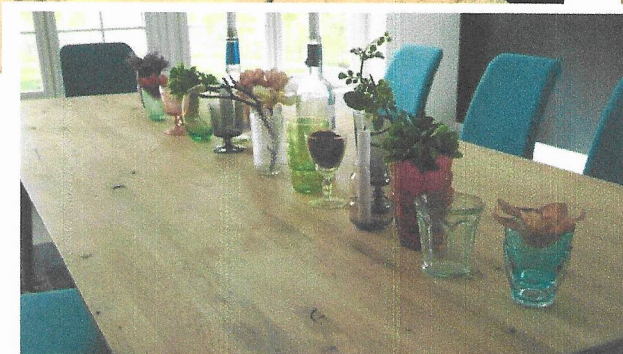

bodahl
LIVING CULTURE

Möbel für Speisezimmer & Wohnzimmer (Wild Oak)

Herzlichen Glückwunsch zu Ihrem neuen und einzigartigen Möbelstück!

Wild Oak Möbel werden aus massiver europäischer Eiche mit rustikaler Optik hergestellt, wobei Unregelmäßigkeiten wie Rillen, Risse, Spalten und Jahresringe/Struktur die besonderen Merkmale und ein einzigartiger Teil des Designs sind.

Die Einzigartigkeit unseres Designs entsteht unter anderem durch die abschließende Verarbeitung der Produktion, die von Hand erfolgt, um jedem Möbel die individuelle Note zu verleihen. Durch diese Verarbeitung zusammen mit Naturmaterial aus massiver Eiche, gibt es keine zwei Möbel, die die gleichen sind - entweder in Bezug auf Design oder die Anzahl der verarbeiteten Rillen/Risse/Spalten, die auch an Enden und Kanten auftreten können. Farbunterschiede können auch in den einzelnen Holzstäben auftreten. Diese charakteristischen Eigenschaften gelten daher nicht als Reklamationsgrund.

Wir möchten Sie darauf aufmerksam machen, dass Rillen/Risse/Spalten in einem natürlichen Material wie Eiche sich im Laufe der Zeit je nach Luftfeuchtigkeit und Jahreszeit ändern können.

Wir wünschen Ihnen lange Freude an Ihrem neuen Möbelstück.

Team BODAHL

Material:	Ein Naturprodukt aus der Holzart Stieleiche (Latin: Quercus Robur). Wild Oak Möbel werden erst gebeizt und abschließend mit mattem Lack nachbehandelt.
Aufbewahrung:	Nur für den Innenbereich geeignet. Die empfohlene Raumtemperatur liegt zwischen 15 und 25 Grad Celsius.
Pflege:	Bitte nutzen Sie zum Reinigen ein mit Wasser angefeuchtetes Tuch. Bitte verwenden Sie keine anderen Reinigungsmittel und vermeiden Sie insbesondere aggressive Chemikalien.