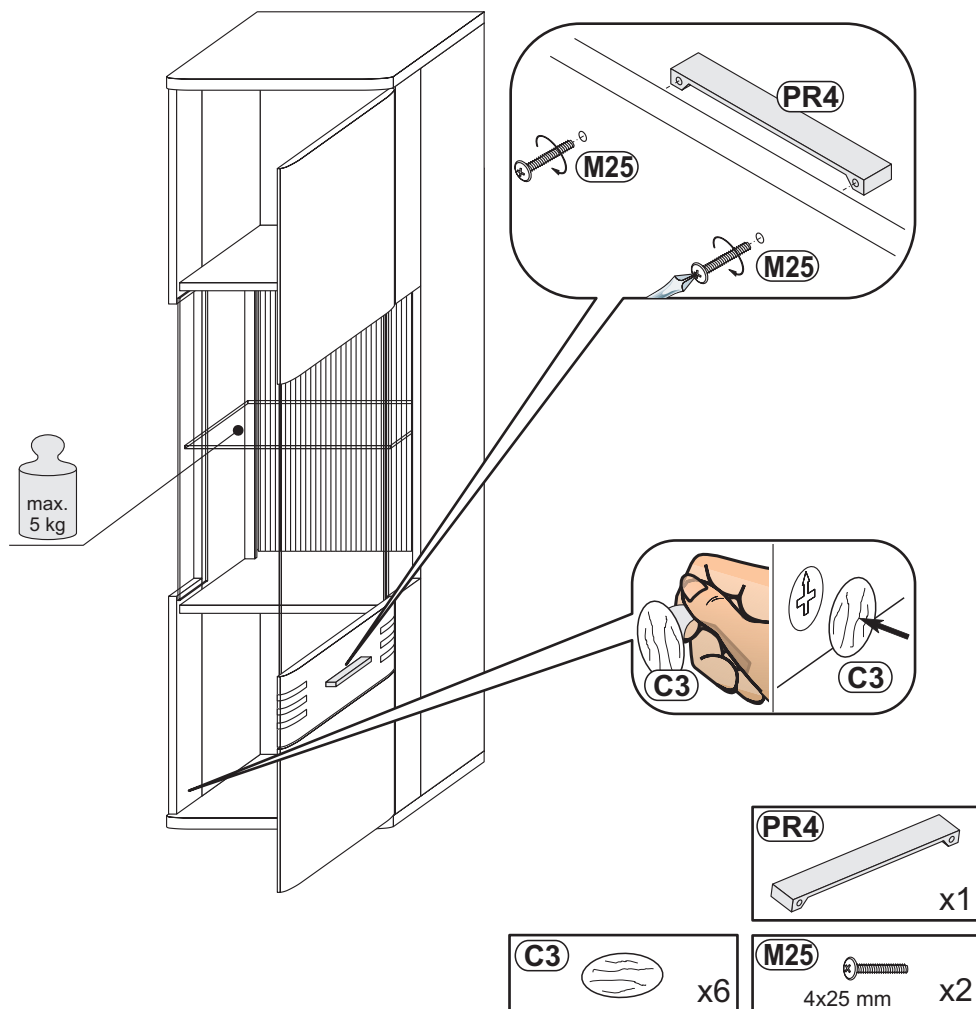

ø8 mm

- (D) Montageanleitung
- (NL) Handleiding voor de montage
- (TR) Montaj talimatı
- (FR) Instructions de montage
- (CZ) Montážní návod
- (HU) Összeszerelési útmutató

- (GB) Assembly instructions
- (PL) Instrukcja montażu
- (RU) Инструкция по монтажу
- (IT) Istruzioni di montaggio
- (RO) Instrucțiuni de asamblare
- (SK) Montážny návod

SALVADOR SAD52T40

2 / 5

1

2

3

4

ZUBEHÖR BELEUCHTUNG 026032ZB