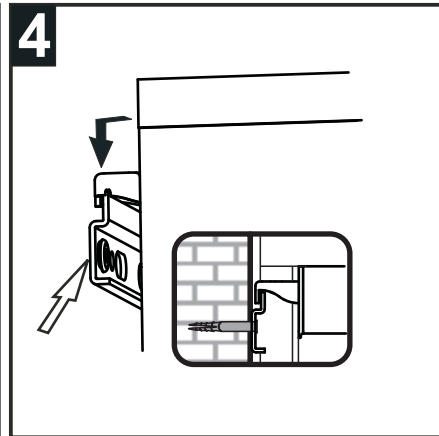

ø8 mm

- (D) Montageanleitung
- (NL) Handleiding voor de montage
- (TR) Montaj talimatı
- (FR) Instructions de montage
- (CZ) Montážní návod
- (HU) Összeszerelési útmutató

- (GB) Assembly instructions
- (PL) Instrukcja montażu
- (RU) Инструкция по монтажу
- (IT) Istruzioni di montaggio
- (RO) Instrucțiuni de asamblare
- (SK) Montážny návod

SALVADOR SAD52T40

2 / 5

1

2

3

4

ZUBEHÖR BELEUCHTUNG 026032ZB