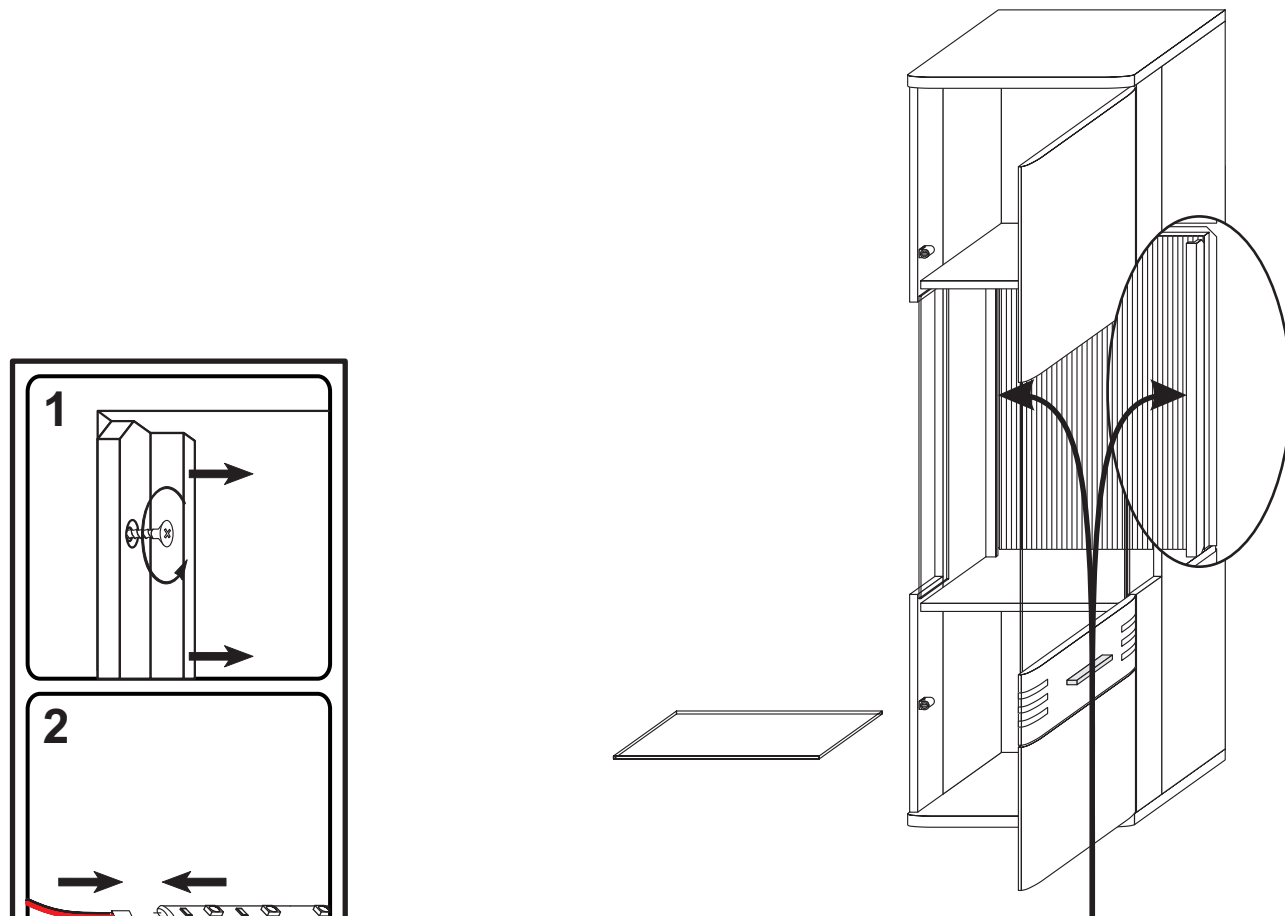

ø8 mm

- (D) Montageanleitung
- (NL) Handleiding voor de montage
- (TR) Montaj talimatı
- (FR) Instructions de montage
- (CZ) Montážní návod
- (HU) Összeszerelési útmutató

- (GB) Assembly instructions
- (PL) Instrukcja montażu
- (RU) Инструкция по монтажу
- (IT) Istruzioni di montaggio
- (RO) Instrucțiuni de asamblare
- (SK) Montážny návod

SALVADOR SAD52T40

2 / 5

1

2

3

4

ZUBEHÖR BELEUCHTUNG 026032ZB