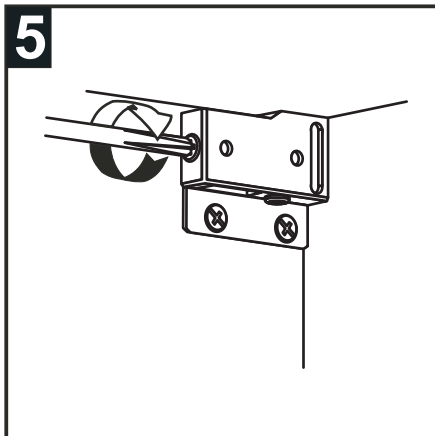

SALVADOR SAD52T40

2 / 5

1

2

3

4

ZUBEHÖR BELEUCHTUNG 026032ZB