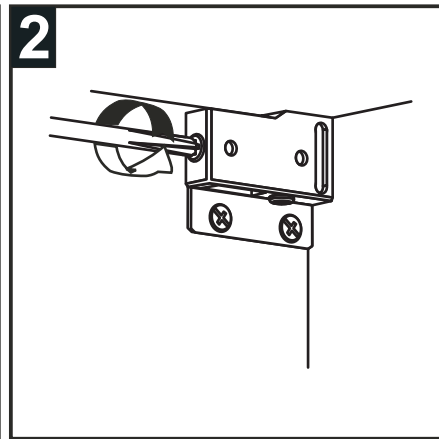

SALVADOR SAD52T40

2 / 5

1

2

3

4

ZUBEHÖR BELEUCHTUNG 026032ZB