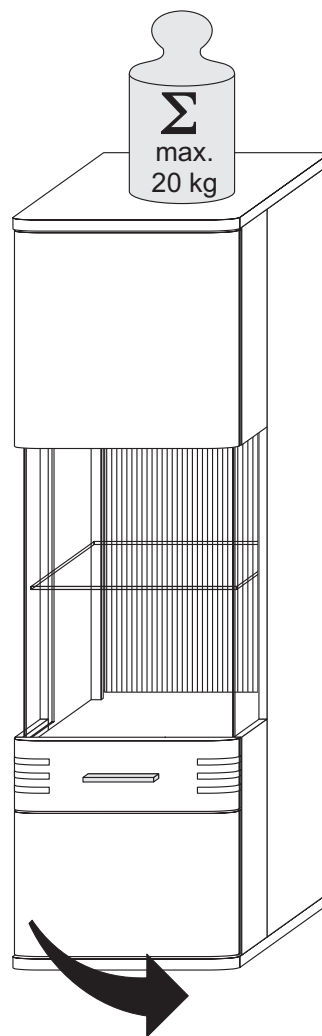

ø8 mm

- (D) Montageanleitung
- (NL) Handleiding voor de montage
- (TR) Montaj talimatı
- (FR) Instructions de montage
- (CZ) Montážní návod
- (HU) Összeszerelési útmutató

- (GB) Assembly instructions
- (PL) Instrukcja montażu
- (RU) Инструкция по монтажу
- (IT) Istruzioni di montaggio
- (RO) Instrucțiuni de asamblare
- (SK) Montážny návod

SALVADOR SAD52T40

2 / 5

1

2

3

4

ZUBEHÖR BELEUCHTUNG 026032ZB