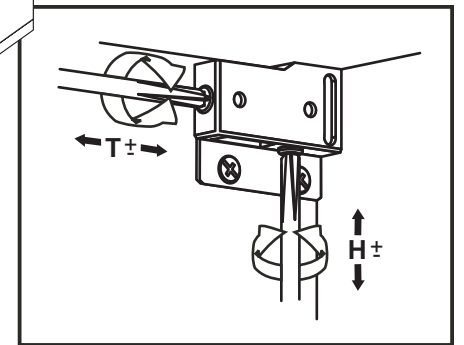

SALVADOR SAD52T40

2 / 5

1

2

3

4

ZUBEHÖR BELEUCHTUNG 026032ZB