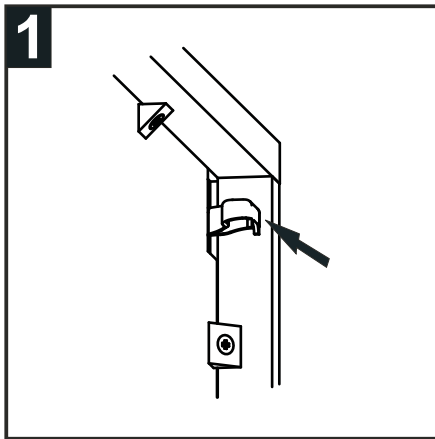

SALVADOR SAD52T40

2 / 5

1

2

3

4

ZUBEHÖR BELEUCHTUNG 026032ZB