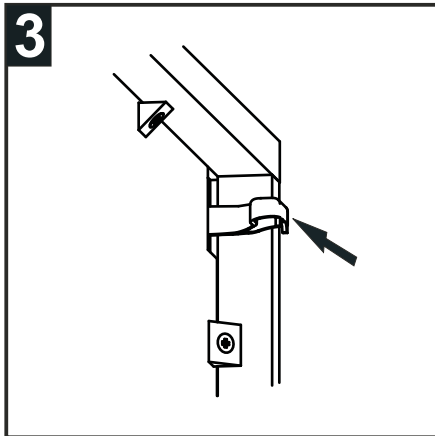

SALVADOR SAD52T40

2 / 5

1

2

3

4

ZUBEHÖR BELEUCHTUNG 026032ZB