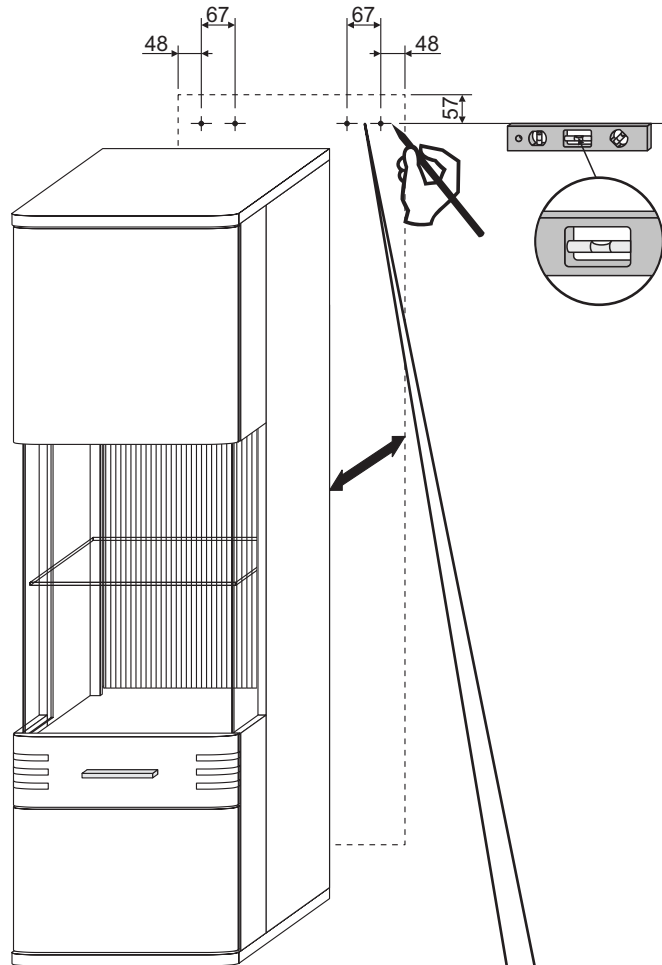

ø8 mm

- (D) Montageanleitung
- (NL) Handleiding voor de montage
- (TR) Montaj talimatı
- (FR) Instructions de montage
- (CZ) Montážní návod
- (HU) Összeszerelési útmutató

- (GB) Assembly instructions
- (PL) Instrukcja montażu
- (RU) Инструкция по монтажу
- (IT) Istruzioni di montaggio
- (RO) Instrucțiuni de asamblare
- (SK) Montážny návod

SALVADOR SAD52T40

2 / 5

1

2

3

4

ZUBEHÖR BELEUCHTUNG 026032ZB