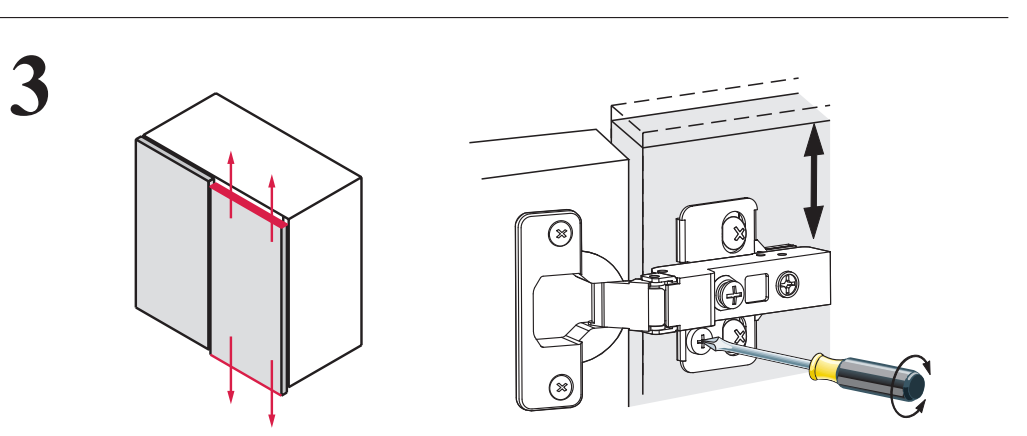

SALVADOR SAD52T40

2 / 5

1

2

3

4

ZUBEHÖR BELEUCHTUNG 026032ZB