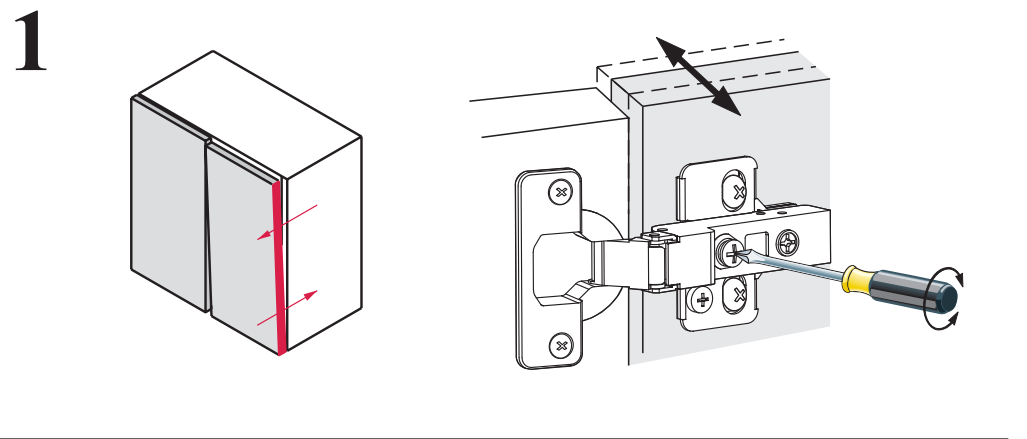

SALVADOR SAD52T40

2 / 5

1

2

3

4

ZUBEHÖR BELEUCHTUNG 026032ZB