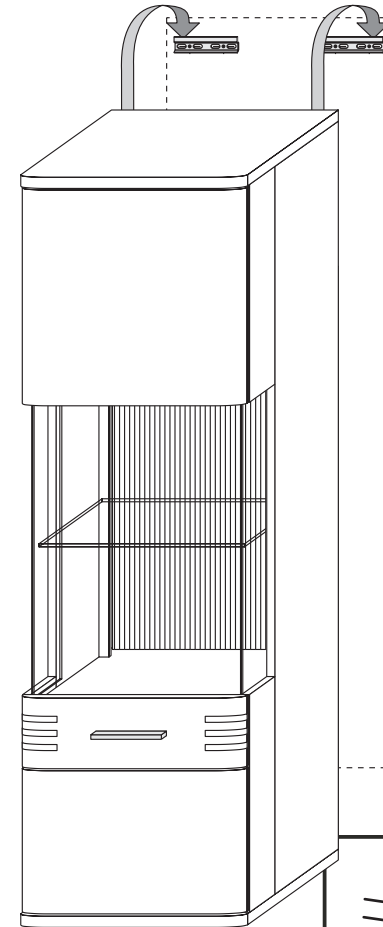

ø8 mm

- (D) Montageanleitung
- (NL) Handleiding voor de montage
- (TR) Montaj talimatı
- (FR) Instructions de montage
- (CZ) Montážní návod
- (HU) Összeszerelési útmutató

- (GB) Assembly instructions
- (PL) Instrukcja montażu
- (RU) Инструкция по монтажу
- (IT) Istruzioni di montaggio
- (RO) Instrucțiuni de asamblare
- (SK) Montážny návod

SALVADOR SAD52T40

2 / 5

1

2

3

4

ZUBEHÖR BELEUCHTUNG 026032ZB