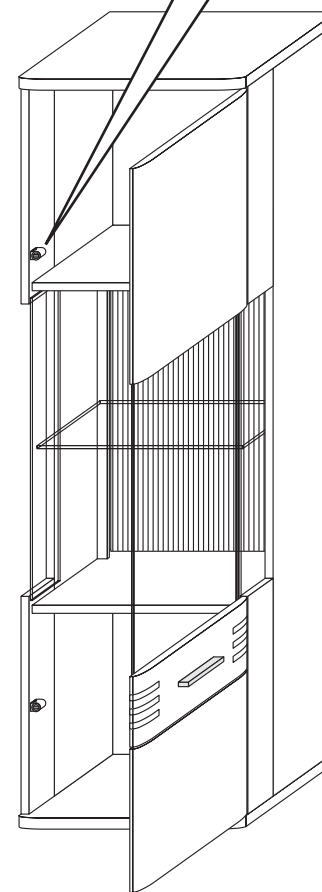

ø8 mm

- (D) Montageanleitung
- (NL) Handleiding voor de montage
- (TR) Montaj talimatı
- (FR) Instructions de montage
- (CZ) Montážní návod
- (HU) Összeszerelési útmutató

- (GB) Assembly instructions
- (PL) Instrukcja montażu
- (RU) Инструкция по монтажу
- (IT) Istruzioni di montaggio
- (RO) Instrucțiuni de asamblare
- (SK) Montážny návod

SALVADOR SAD52T40

2 / 5

1

2

3

4

ZUBEHÖR BELEUCHTUNG 026032ZB