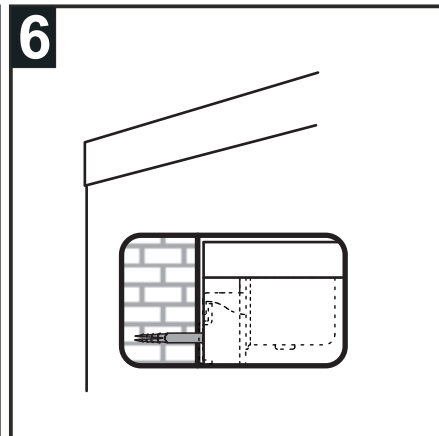

ø8 mm

- (D) Montageanleitung
- (NL) Handleiding voor de montage
- (TR) Montaj talimatı
- (FR) Instructions de montage
- (CZ) Montážní návod
- (HU) Összeszerelési útmutató

- (GB) Assembly instructions
- (PL) Instrukcja montażu
- (RU) Инструкция по монтажу
- (IT) Istruzioni di montaggio
- (RO) Instrucțiuni de asamblare
- (SK) Montážny návod

SALVADOR SAD52T40

2 / 5

1

2

3

4

ZUBEHÖR BELEUCHTUNG 026032ZB