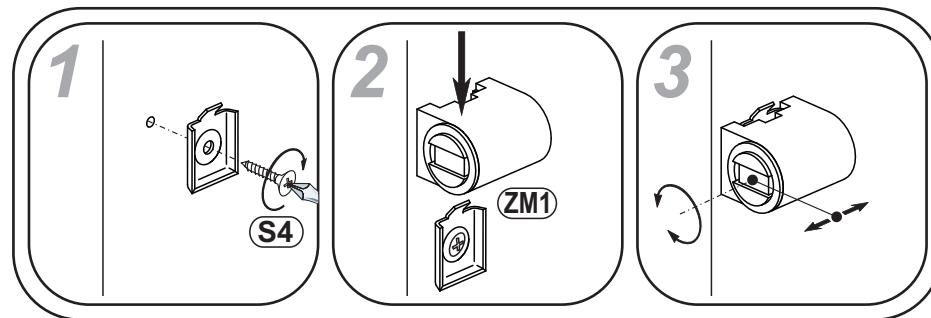

ø8 mm

- (D) Montageanleitung
- (NL) Handleiding voor de montage
- (TR) Montaj talimatı
- (FR) Instructions de montage
- (CZ) Montážní návod
- (HU) Összeszerelési útmutató

- (GB) Assembly instructions
- (PL) Instrukcja montażu
- (RU) Инструкция по монтажу
- (IT) Istruzioni di montaggio
- (RO) Instrucțiuni de asamblare
- (SK) Montážny návod

SALVADOR SAD52T40

2 / 5

1

2

3

4

ZUBEHÖR BELEUCHTUNG 026032ZB