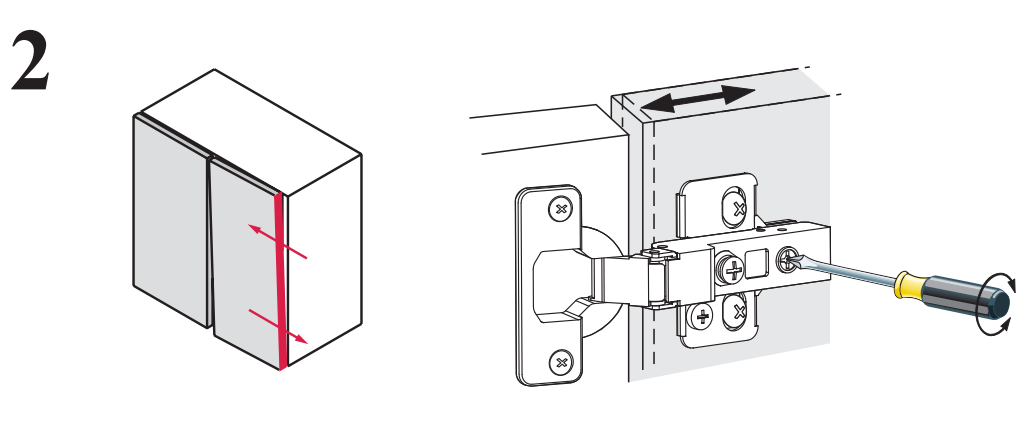

SALVADOR SAD52T40

2 / 5

1

2

3

4

ZUBEHÖR BELEUCHTUNG 026032ZB