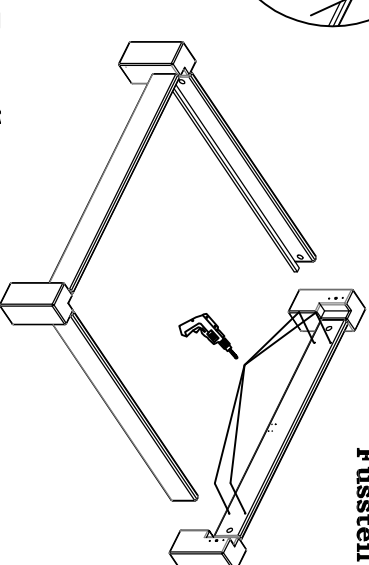

C95xx/4-X

Art: 826570		Cx4	Art: 826570		Mx4	Art: 881102		Kx1
Art: 881109		Ox1	Bendix Art: 306488		Nx4	Bendix Art: 854035		Jx4

D Montageanleitung

NL Handleiding voor de montage

TR Montaj talimanti

GB Assembly instructions

PL Instrukcja montażu

RU Инструкция по монтажу

Durchbohren mit Ø 6.5 mm nur für Koffeell

1

Fussteil

Fussteil

2

Fussteil

Durchbohren mit Ø 6.5 mm

3