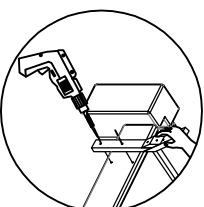

PL Instrukcja montażu

RU Инструкция по монтажу

Durchbohren mit Ø 6.5 mm nur für Koffeell

1

Fussteil

Fussteil

2

Fussteil

Durchbohren mit Ø 6.5 mm

3