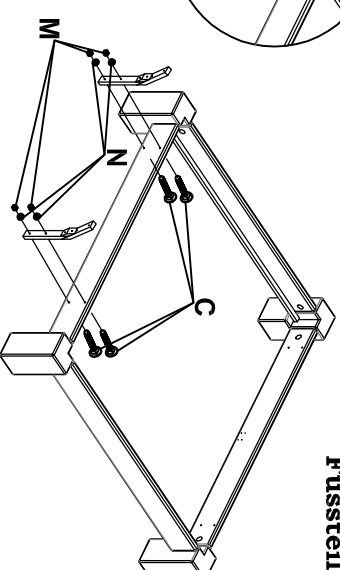

C95xx/4-X

Art: 826570		Cx4	Art: 826570		Mx4	Art: 881102		Kx1
Art: 881109		Ox1	Bendix Art: 306488		Nx4	Bendix Art: 854035		Jx4

D Montageanleitung

NL Handleiding voor de montage

TR Montaj talimanti

GB Assembly instructions

PL Instrukcja montażu

RU Инструкция по монтажу

Durchbohren mit Ø 6.5 mm nur für Koffeell

1

Fussteil

Fussteil

2

Fussteil

Durchbohren mit Ø 6.5 mm

3